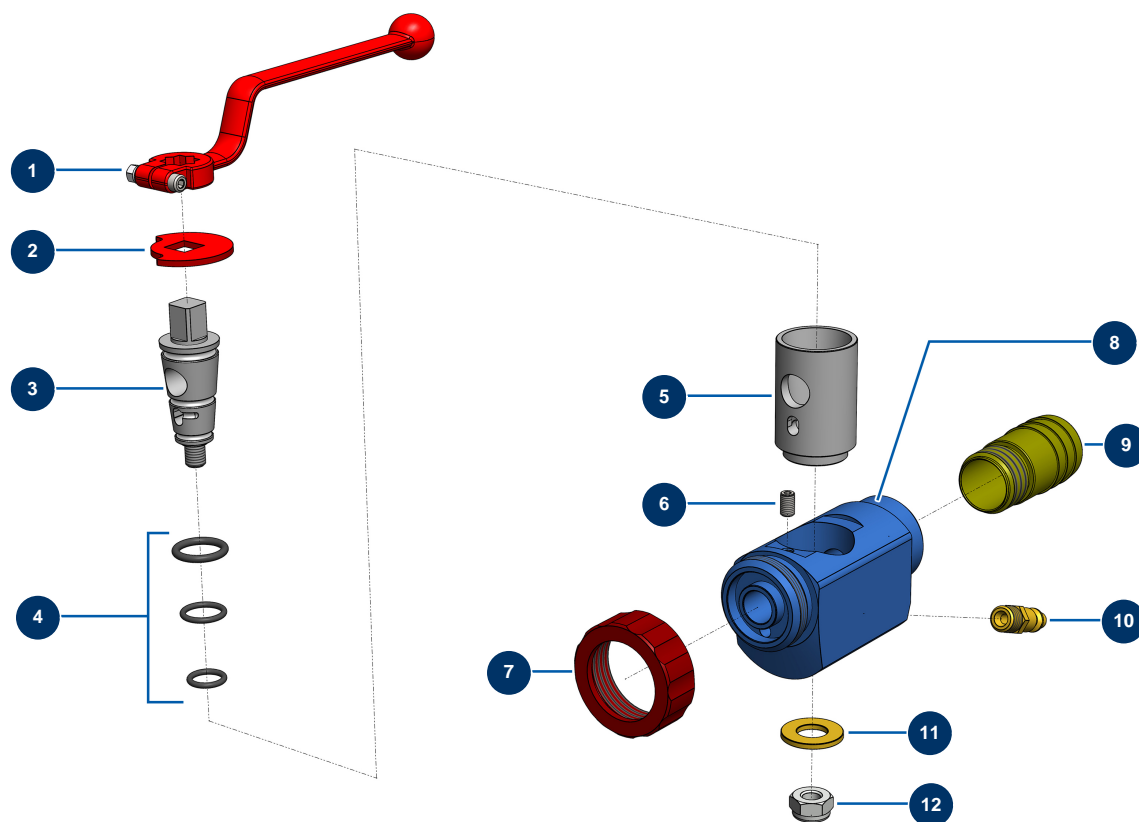

## Lance projection pâteux Aluminium BAG - Vue générale

### Détails des pièces

Pos.	Référence	Désignation
1	20003	Poignée lance coudée Rouge (carré de 14)
2	10030	Rondelle d'arrêt
3	M10375	Boisseau de lance alu
4	80154	Kit joint de lance M.A.P. EUROPRO
5	60008	Chemise boisseau de lance alu,
6	90149	Vis tête creuse lance ALU
7	10031	Bague lance alu, rouge
8	60007	Corps lance aluminium
9	90177	9
10	70043	Raccord rapide mâle fileté 1/4"
11	10032	Rondelle lance
12	60013	Ecrou M 10 nylostop