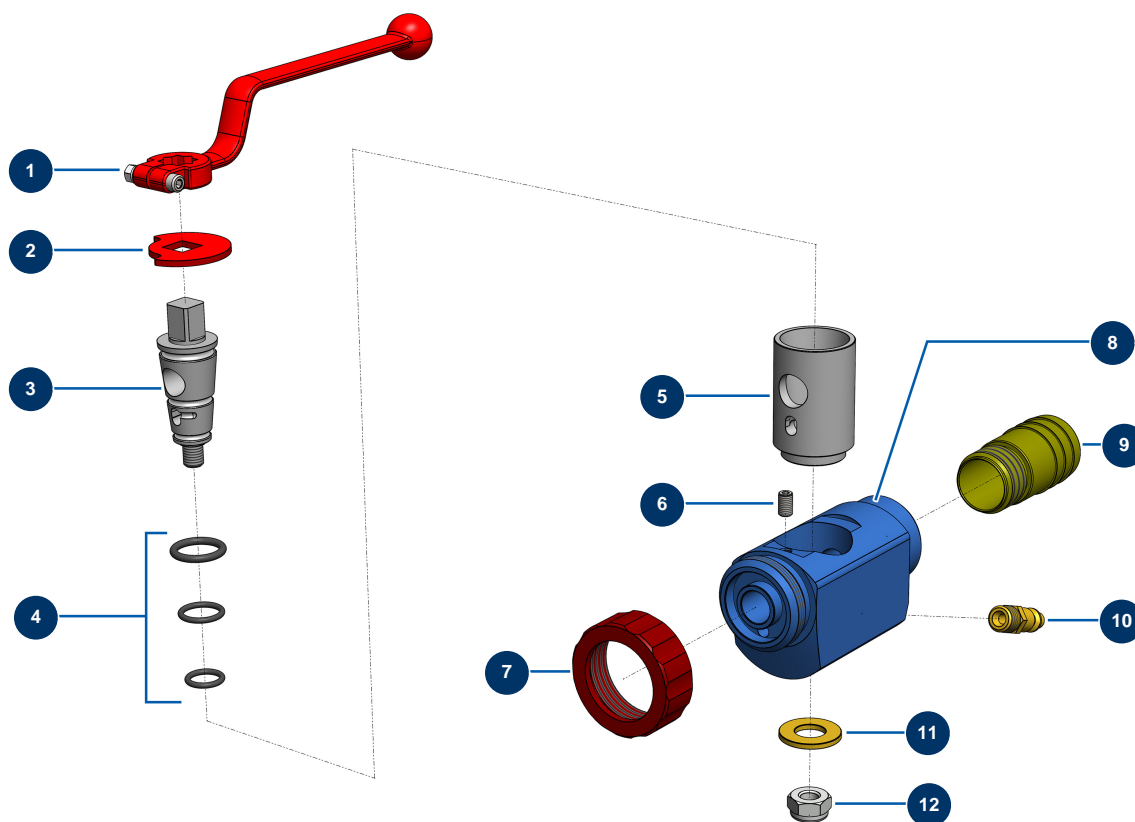

Spritzlanze pastenartig Aluminium TASCHE - Gesamtansicht

Détails des pièces

Pos.	Référence	Désignation
1	20003	Griff Lanze abgewinkelt Rot (Quadrat von 14)
2	10030	Sicherungsscheibe
3	M10375	Aluminiumlanzenschale
4	80154	Lanzendichtungs-Kit M.A.P. EUROPRO
5	60008	Lanzenhülse aus Aluminium,
6	90149	Inbusschraube ALU-Lanze
7	10031	Lanzenring Alu, rot
8	60007	Aluminiumlanzenkörper
9	90177	9
10	70043	Schnellanschluss Stecker mit Gewinde 1/4"
11	10032	Große Unterlegscheibe
12	60013	Mutter M 10 Nylstop