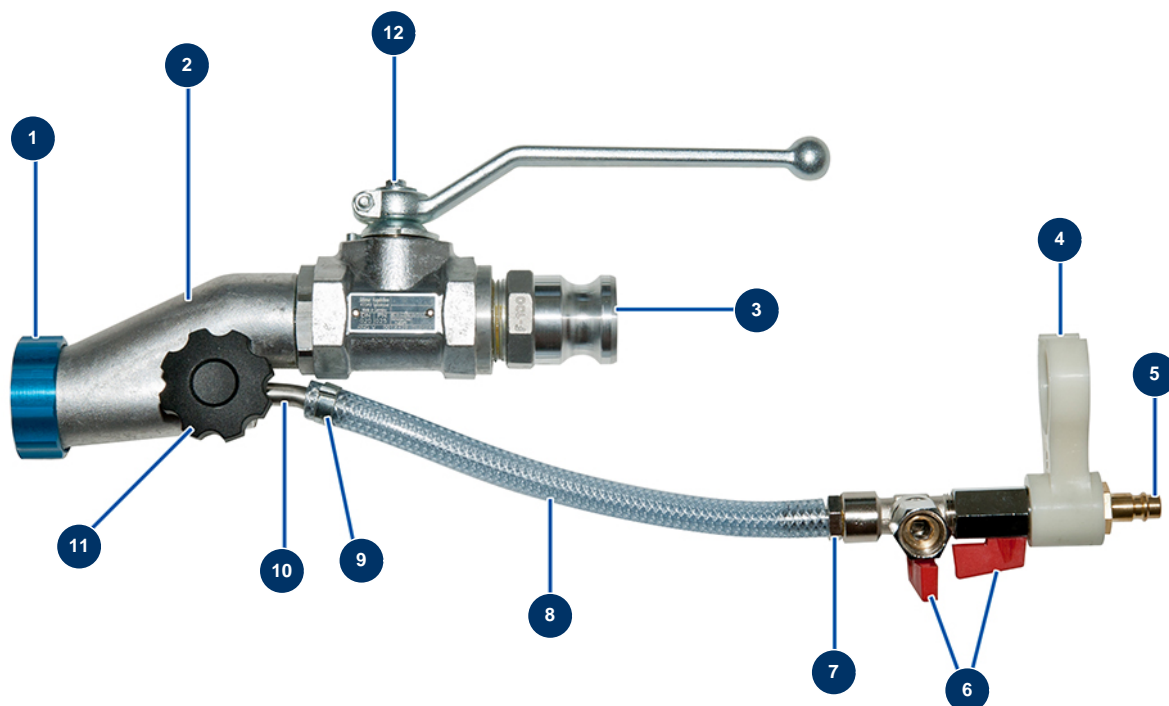

Lance projection BOHMER adaptateur alu 1" raccord rapide mâle - Vue générale

Détails des pièces

Pos.	Référence	Désignation
1	11817	Bague lance mortier bleue
2	12725	Corps usiné lance Alu taraudé 1"
3	70008	Adaptateur fileté 1" pour 8-14 et 24P
4	11506	Circlip de jonction lance façadier
5	70044	Raccord rapide mâle fileté 3/8"
6	30136	Vanne mini lux 3/8"
7	80325	Raccord fileté 3/8" cannelé ø 10
8	50003	Tuyau air cristal armé ø 10 x 16 au mètre
9	60032	Collier oreille 13 x 15
10	M10326	Injecteur air nu lance - CP 60
11	11514	Volant plastique M8 x 20
12		12