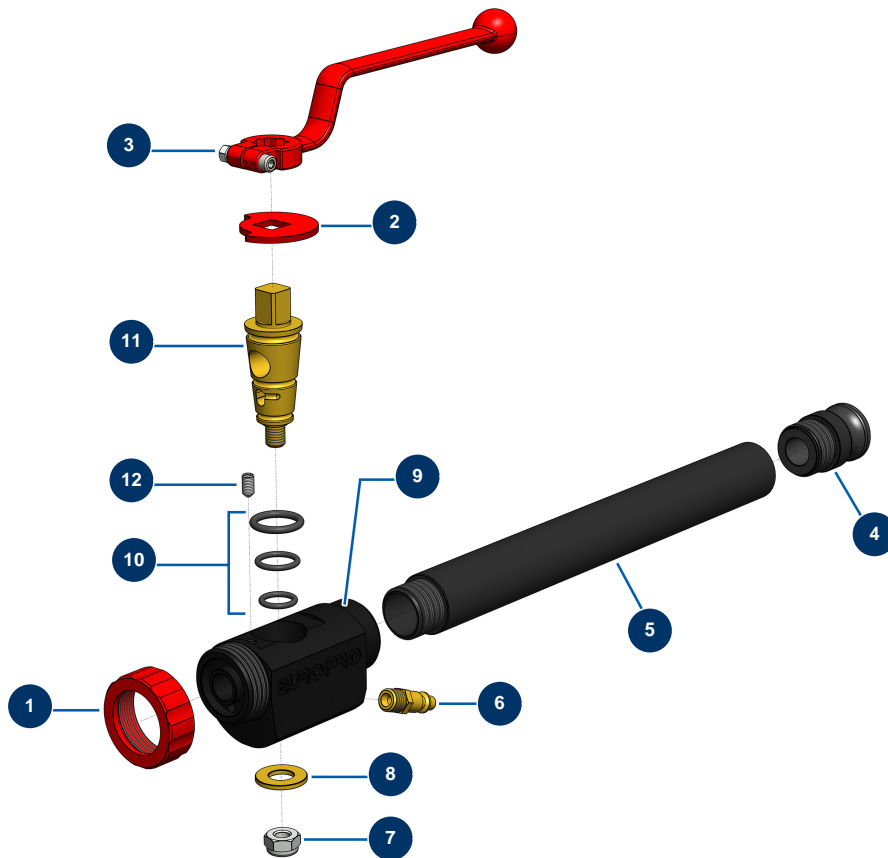

Spritzlanze ABS 30 cm - Gesamtansicht

Détails des pièces

Pos.	Référence	Désignation
1	10031	Lanzenring Alu, rot
2	10030	Sicherungsscheibe
3	20003	Griff Lanze abgewinkelt Rot (Quadrat von 14)
4	10280	Aluadapter 1" x M 30/150 für Lanze 8, 14, 24, CP30
5	M10662	Aluminiumverlängerung 30 cm Produktanschluss M30 Lanze ABS
6	70043	Schnellanschluss Stecker mit Gewinde 1/4"
7	60013	Mutter M 10 Nylstop
8	10032	Große Unterlegscheibe
9	10028	ABS-Lanzenkörper schwarz
10	80154	Lanzendichtungs-Kit M.A.P. EUROPRO
11	10029	Messingkegel der Lanze
12	30371	Inbusschraube ABS-Lanze