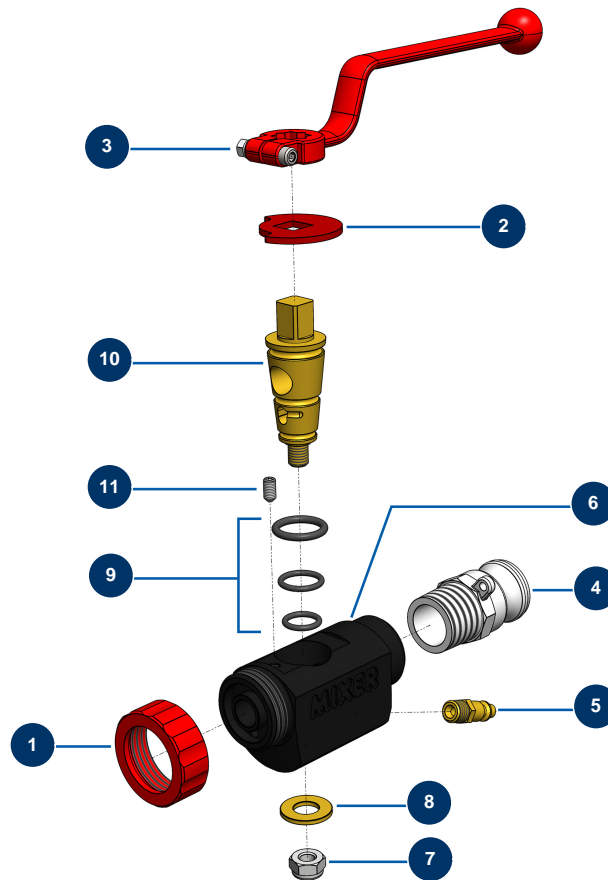

Spritzlanze Abs - MIXER mit Alu-Adapter 1" & Luftanschluss - Gesamtansicht

Détails des pièces

Pos.	Référence	Désignation
1	10031	Lanzenring Alu, rot
2	10030	Sicherungsscheibe
3	20003	Griff Lanze abgewinkelt Rot (Quadrat von 14)
4	70008	Gewintheadapter 1" für 8-14 und 24P
5	70043	Schnellanschluss Stecker mit Gewinde 1/4"
6	M10037	
7	60013	Mutter M 10 Nylstop
8	10032	Große Unterlegscheibe
9	80154	Lanzendichtungs-Kit M.A.P. EUROPRO
10	10029	Messingkegel der Lanze
11	30371	Inbusschraube ABS-Lanze