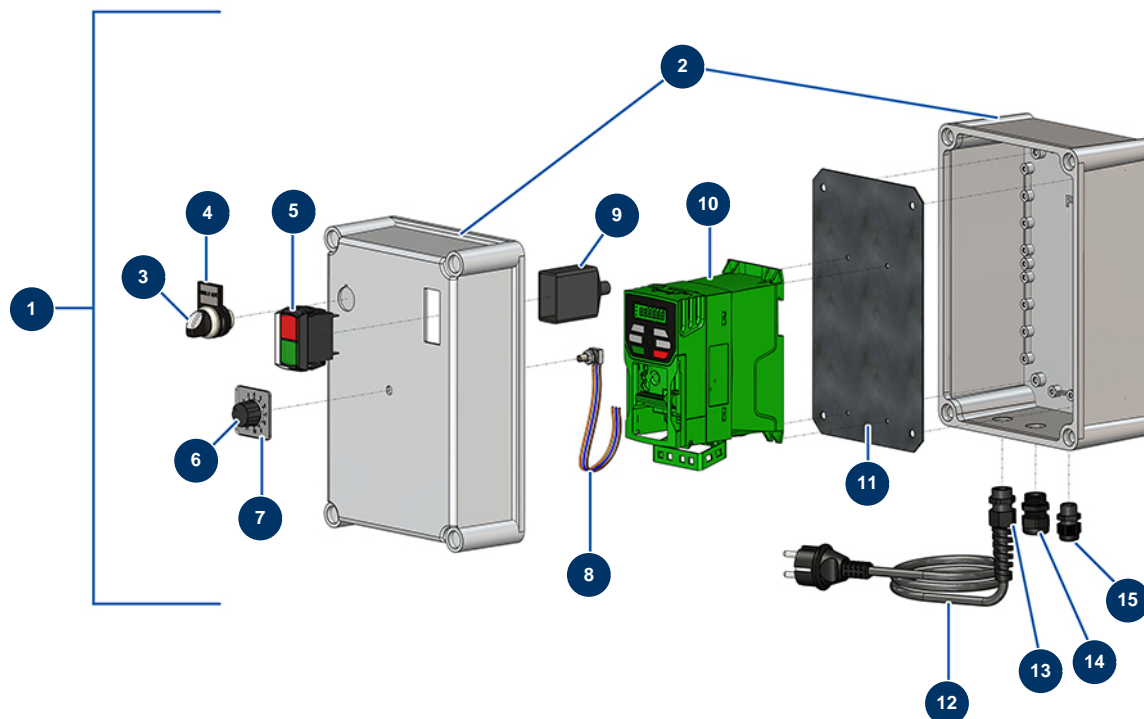

Machine à projeter MK 20 - 230V complète - Coffret électrique

Détails des pièces

Pos.	Référence	Désignation
1	K200054	Coffret électrique à boutons complet MK 20
2	K000014	Coffret Fibox petit modele variateur MK (base + façade)
3	90731	Bouton 3 positions
4	30362	Support étiquette
5	K008522	Interrupteur rectangulaire nouveau modèle 230V - 16A
6	K200016	Bouton de potentiomètre avec capuchon
7	K000021	Plastron pour potentiomètre
8	K200007	Potentiomètre complet sans bouton +++
9	K100318	Protection de projection interrupteur-disjoncteur MX18, MX22 et coffret
10	K100218	Variateur de fréquence pour MK10-MK20
11	C23411	11
12	30023	Prise électrique mâle 2P + T caoutchouc
13	90601	Presse étoupe spirale noir de 11

Pos.	Référence	Désignation
14	11622	Presse étoupe plastique noir M 20
15	1002837	Presse étoupe étanche PG 09