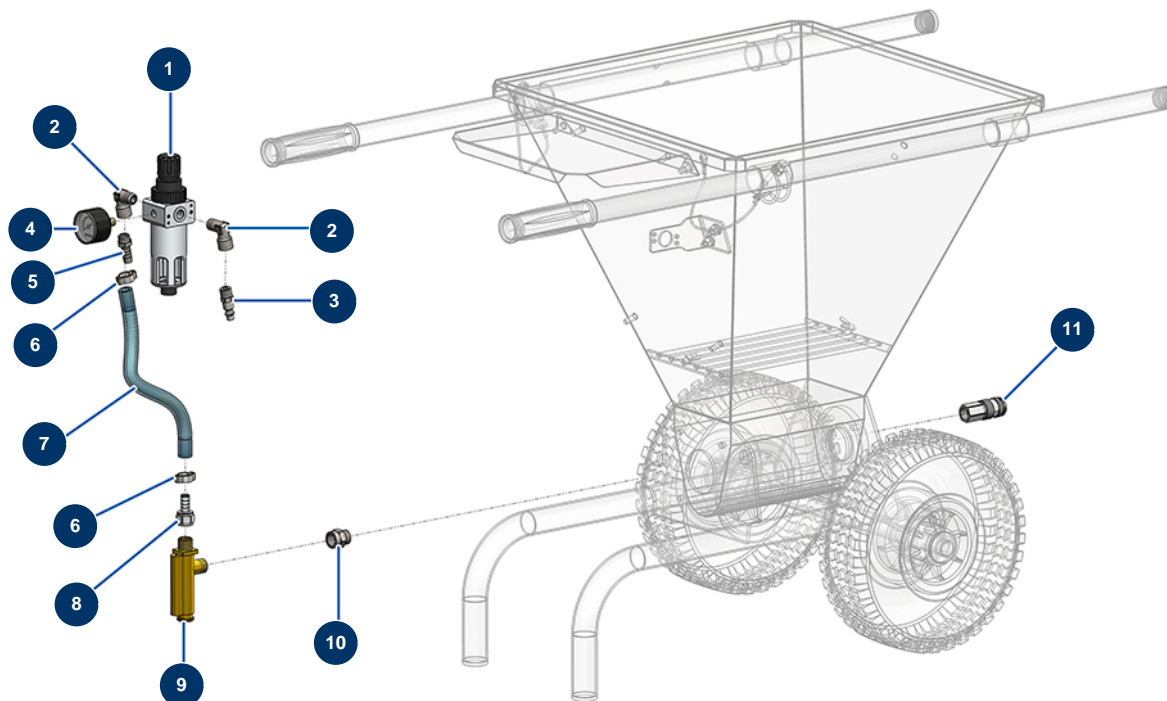

Machine à projeter MK 20 - 230V complète - Circuit d'air

Détails des pièces

Pos.	Référence	Désignation
1	90014	Filtre régulateur 1/4" superposé
2	30121	Coude BP 90° 1/4" MâleC x 1/4" FemelleD
2	30121	Coude BP 90° 1/4" MâleC x 1/4" FemelleD
3	80089	Raccord rapide mâle fileté 1/4" ø 6
4	80023	Manomètre axial 1/8" conique 40 mm 0 à 10 bar
5	80094	Raccord fileté 1/4" cannelé ø 10
6	80429	Collier oreille 15 x 18
6	80429	Collier oreille 15 x 18
7	50003	Tuyau air cristal armé ø 10 x 16 au mètre
8	70066	Raccord tournant 3/8" cannelé ø 10
9	30005	Débitmètre EUROPRO 4-6-8-14 et 24 P
10	91053	Mamelon BP 3/8" MâleD x 3/8" FemelleD
11	12007	Attache rapide F à billes 200 bars 3/8" F