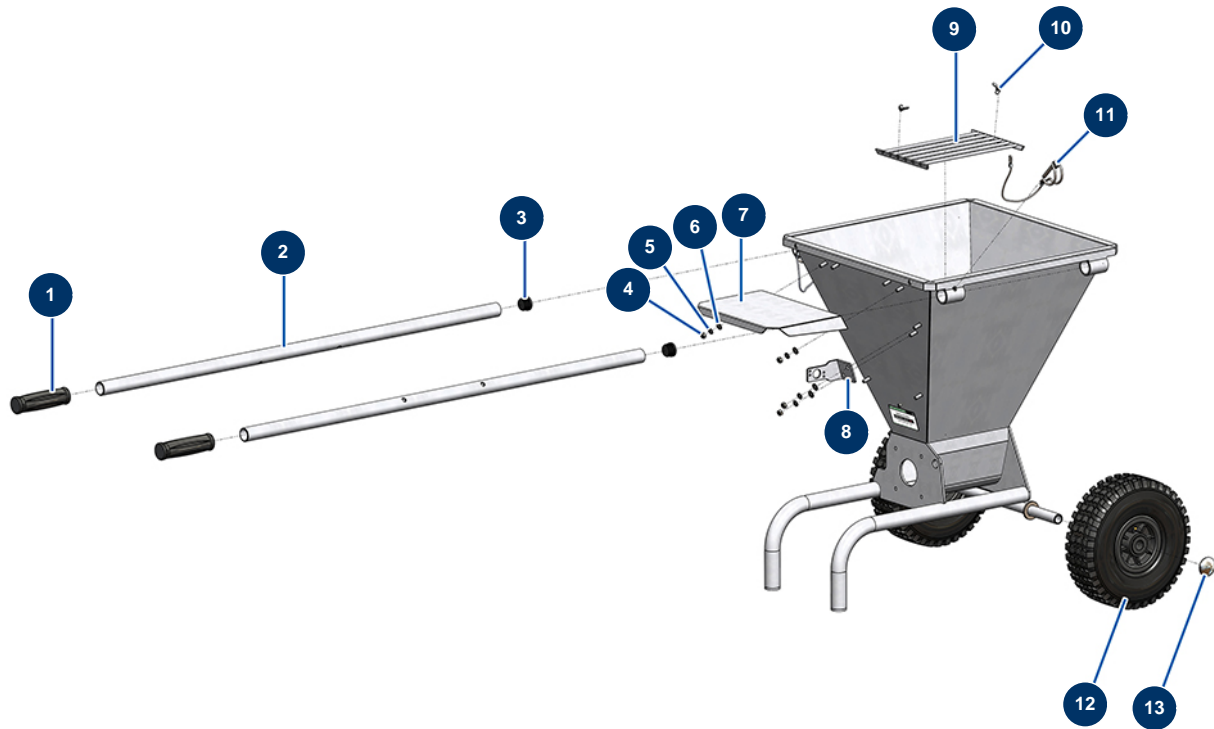

## MK 20 - 230V complete spraying machine - Chassis

### Détails des pièces

Pos.	Référence	Désignation
1	K100047	
2	C23410	2
3	K100220	
4	10038	M 6 nut
5	80268	Grower washer Ø 6 - C.P 60
6	80259	Ø 6 medium washer
7	C23408	7
8	C23407	8
9	C23409	9
10	K000195	
11	90571	Arm pin for 24P
12	80001	Complete wheel 260 shaft of 20 for 6,8,14P, MPE 80 and 200, 7000z, 9000z
13	90281	Ø20 chromed clip