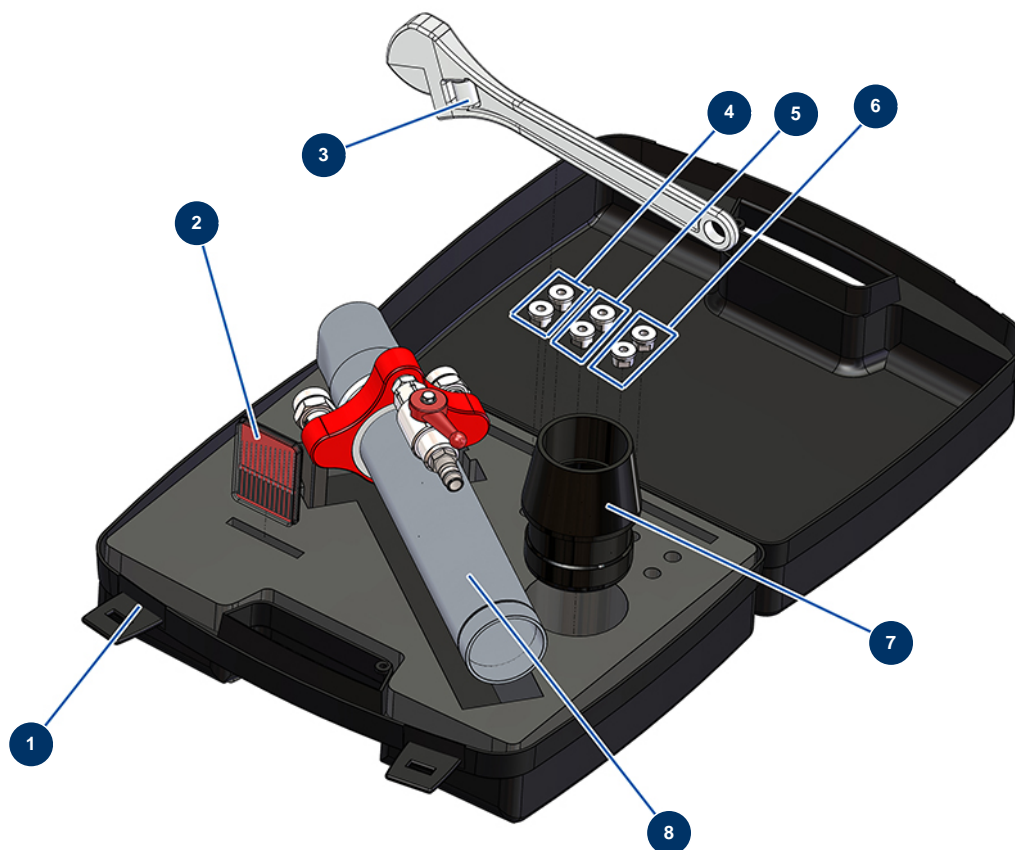

## Lance flocage complète 2 buses en coffret - Vue générale

### Détails des pièces

Pos.	Référence	Désignation
1	90603	Mallette vide pour lance
2	W8612001	Jeu de 12 aiguilles nettoyage 0,05-0,5 mm
3	11116	Clé à molette 25 cm
4	12049	Buse 227 Lance flocage Cardeuse
5	12090	Buse 231 Lance flocage Cardeuse
6	12091	Buse 235 Lance flocage Cardeuse
7	M10039	Mamelon tuyau cardeuse ø 63 x 50 pour lance
8	30630	Lance flocage 2 têtes cardeuse sans buse