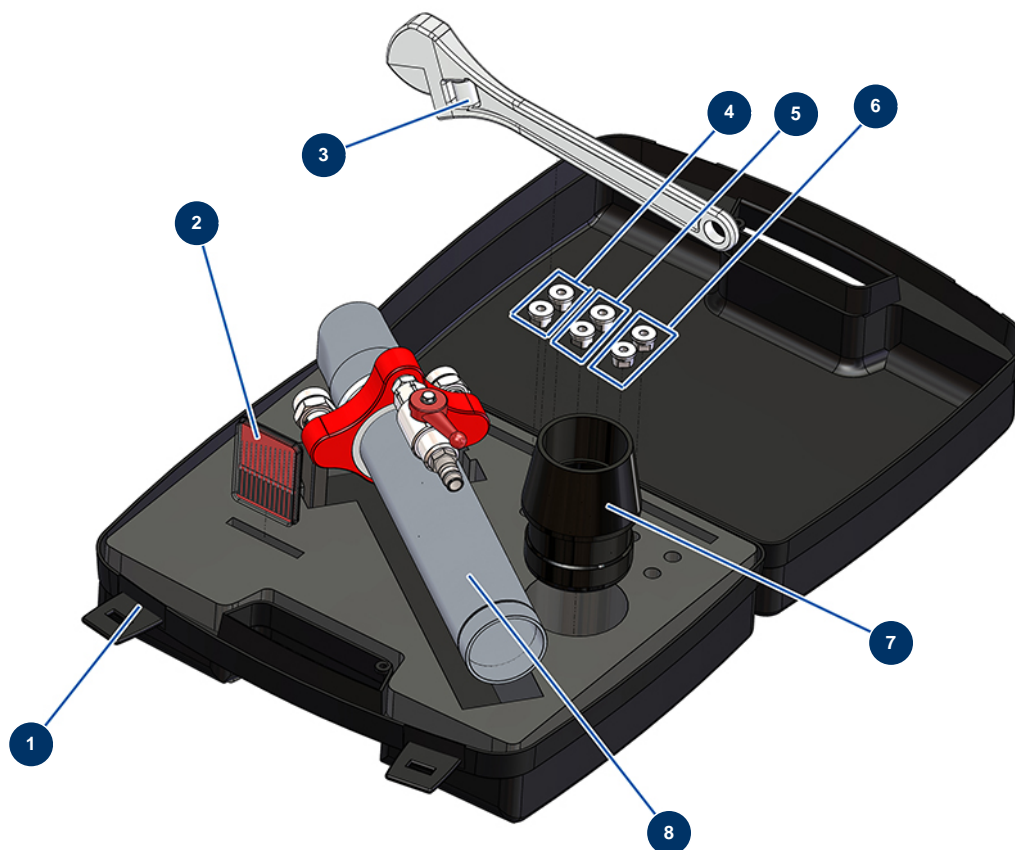

Flocklanze komplett 2 Düsen im Kasten - Gesamtansicht

Détails des pièces

Pos.	Référence	Désignation
1	90603	Koffer leer für Lanze
2	W8612001	
3	11116	Schraubenschlüssel 25 cm
4	12049	Düse 227 Flocklanze Blasmuschine
5	12090	Düse 231 Flocklanze Blasmuschine
6	12091	Düse 235 Flocklanze Blasmuschine
7	M10039	Nippel Blasmuschinentenschlauch ø 63 x 50 für Lanze
8	30630	Flocklanze mit 2 Köpfen für Blasmuschine ohne Düse