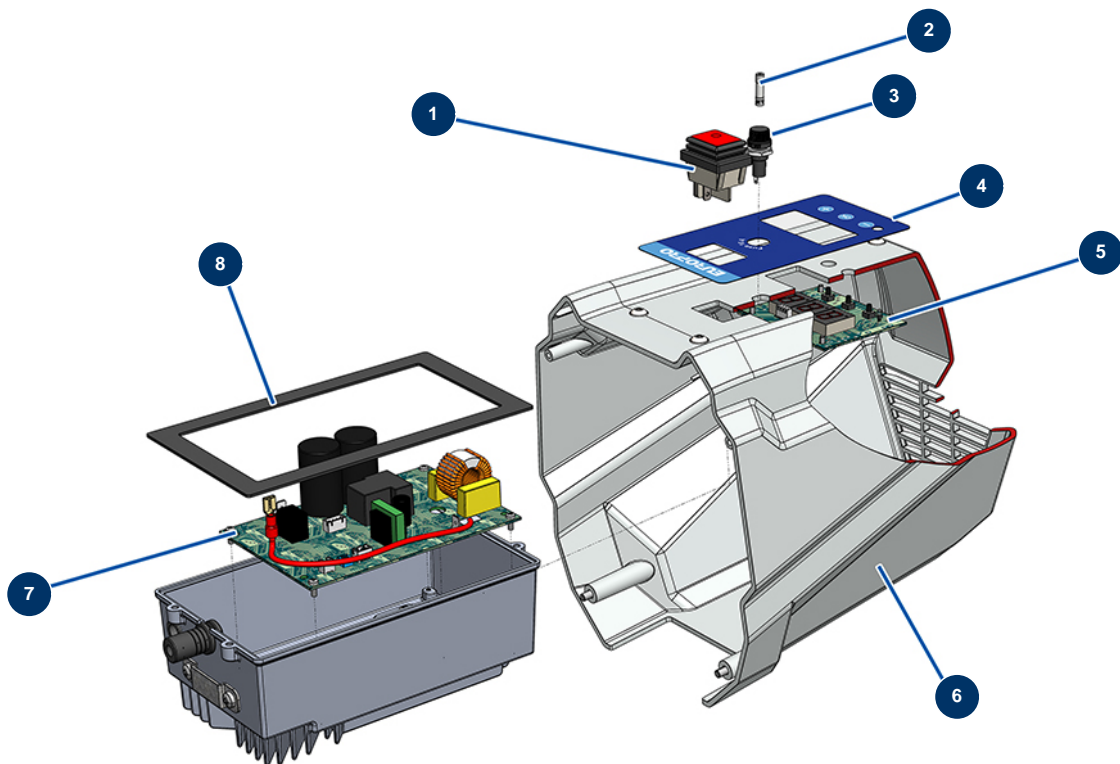

## Airless Kolbenpumpe EUROSPRAY S Mini - Elektrischer Schaltkasten

### Détails des pièces

| Pos. | Référence | Désignation   |
|------|-----------|---|
| 1    | 51140     | EIN/AUS-Schalter EUROSPRAY S Mini, S & L                      |
| 2    | 51143     | Sicherung EUROSPRAY S Mini & S                                |
| 3    | 51137     | Sicherungshalter EUROSPRAY S Mini, S & L                      |
| 4    | 51139     | Frontplatte Schalttafel EUROSPRAY S Mini, S & L               |
| 5    | 51141     | Elektronische Anzeigekarte Pumpe EUROSPRAY S Mini, S & L      |
| 6    | 51138     | Hinteres Gehäuse EUROSPRAY S Mini, S & L                      |
| 7    | 51144     | Elektronische Karte Pumpe EUROSPRAY S Mini & S                |
| 8    | 51142     | Staubschutzdichtung Elektronikgehäuse EUROSPRAY S Mini, S & L |