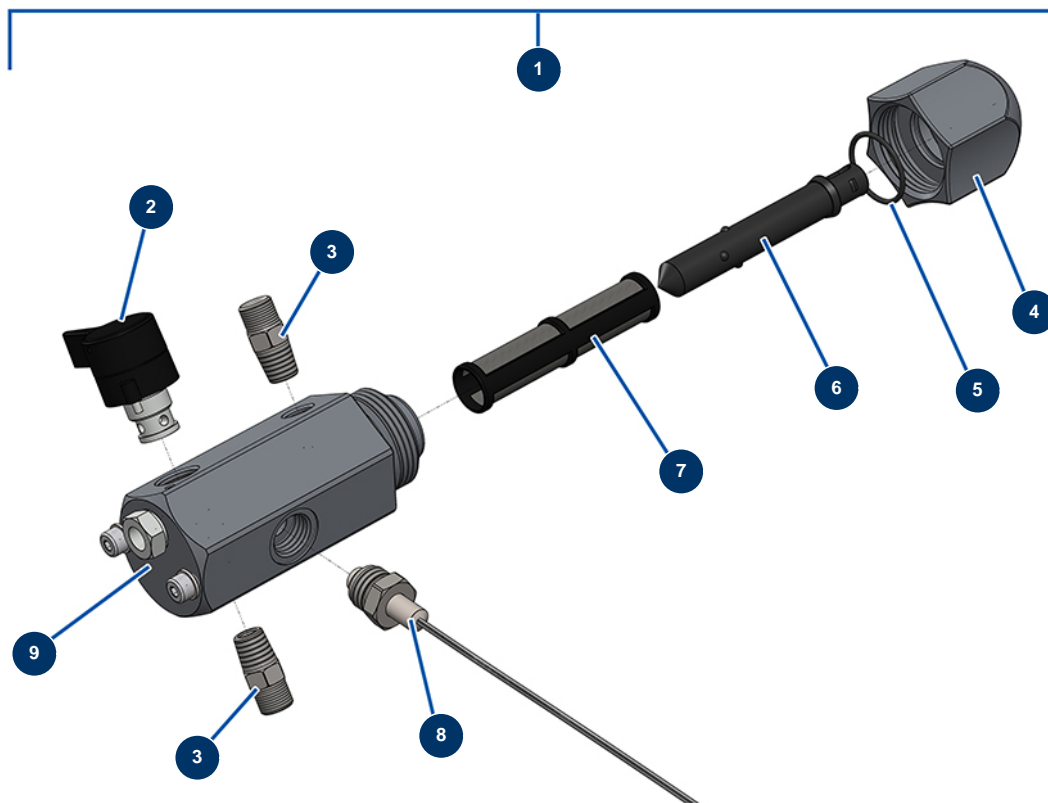

EUROSPRAY S Mini airless piston pump - Paint filter

Détails des pièces

Pos.	Référence	Désignation
1	51164	EUROSPRAY S Mini & S complete pump filter without pressure sensor
2	51136	EUROSPRAY S Mini, S, L & PULSE pump complete drain valve
3	51123	EUROSPRAY S Mini, S, L & PULSE pump HP 1/4" M nipple
3	51123	EUROSPRAY S Mini, S, L & PULSE pump HP 1/4" M nipple
4	51130	EUROSPRAY S Mini, S, L & PULSE pump filter plug
5	51131	EUROSPRAY S Mini, S, L & PULSE pump filter O-ring
6	51132	EUROSPRAY S Mini, S, L & PULSE pump filter support
7	51133	EUROSPRAY S Mini, S, L & PULSE 60 mesh pump filter
8	51135	EUROSPRAY S Mini, S & L pump pressure sensor
9	51134	EUROSPRAY S Mini, S, L & PULSE pump filter body