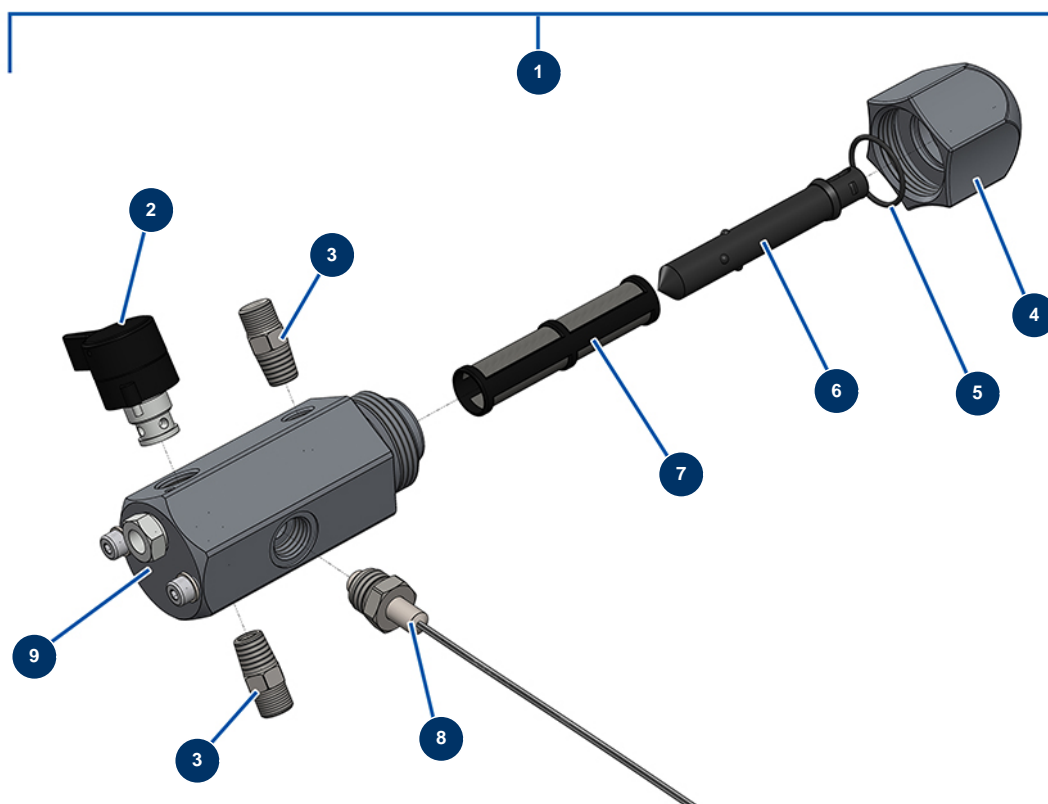

## Airless Kolbenpumpe EUROSPRAY S Mini - Farbfilter

### Détails des pièces

Pos.	Référence	Désignation
1	51164	Pumpenfilter komplett ohne Drucksensor EUROSPRAY S Mini & S
2	51136	Ablassventil komplett Pumpe EUROSPRAY S Mini, S, L & PULSE
3	51123	Nippel HP 1/4" M Pumpe EUROSPRAY S Mini, S, L & PULSE
3	51123	Nippel HP 1/4" M Pumpe EUROSPRAY S Mini, S, L & PULSE
4	51130	Filterstopfen Pumpe EUROSPRAY S Mini, S, L & PULSE
5	51131	O-Ring Filter Pumpe EUROSPRAY S Mini, S, L & PULSE
6	51132	Filterhalter Pumpe EUROSPRAY S Mini, S, L & PULSE
7	51133	Pumpenfilter 60 Maschen EUROSPRAY S Mini, S, L & PULSE
8	51135	Drucksensor Pumpe EUROSPRAY S Mini, S & L
9	51134	Filtergehäuse Pumpe EUROSPRAY S Mini, S, L & PULSE