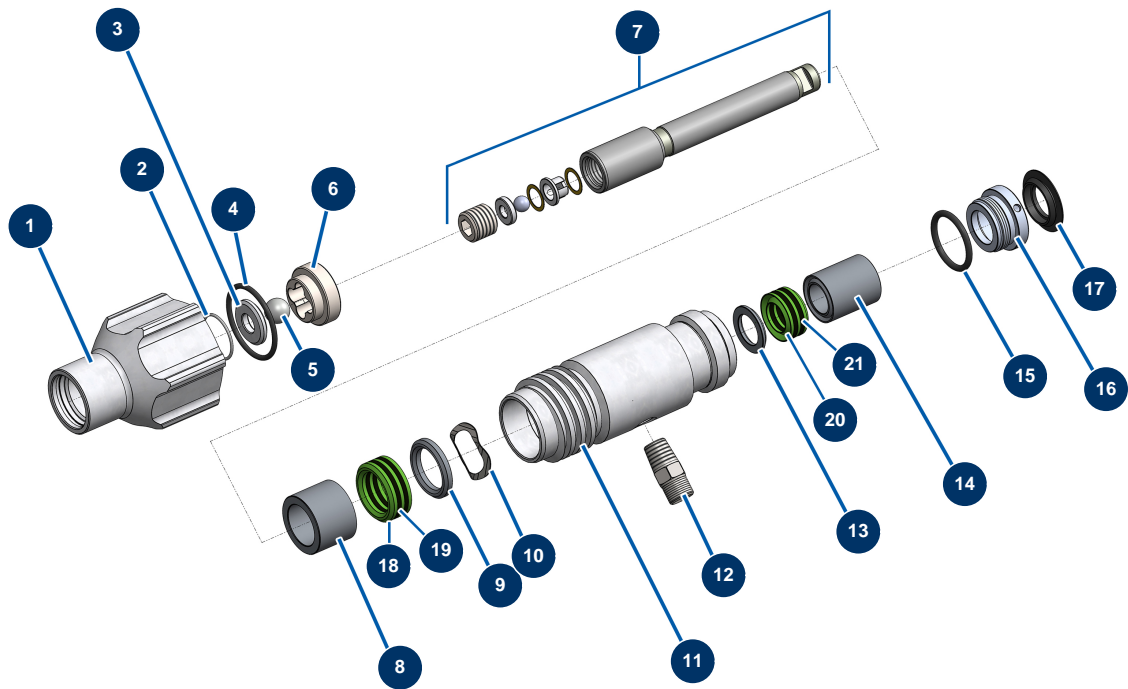

EUROSPRAY S Mini airless piston pump - Pump

Détails des pièces

Pos.	Référence	Désignation
1	51103	EUROSPRAY S Mini & S pump feet body
2	51104	EUROSPRAY S Mini, S & L pump foot O-ring
3	51105	EUROSPRAY S Mini & S pump foot valve ball seat
4	51107	EUROSPRAY S Mini & S pump foot valve seal gasket
5	51106	EUROSPRAY S Mini & S pump foot valve ball
6	51108	EUROSPRAY S Mini & S pump foot valve ball guide
7	51172	EUROSPRAY S Mini & S pump complete piston
8	51115	EUROSPRAY S Mini & S pump piston female cable gland
9	51121	EUROSPRAY S Mini & S pump piston male cable gland
10	51122	EUROSPRAY S Mini & S pump piston washer
11	51124	EUROSPRAY S Mini & S pump cylinder
12	51123	EUROSPRAY S Mini, S, L & PULSE pump HP 1/4" M nipple
13	51125	EUROSPRAY S Mini & S pump male cable gland

Pos.	Référence	Désignation
14	51126	EUROSPRAY S Mini & S pump female cable gland
15	51127	EUROSPRAY S Mini & S pump O-ring
16	51128	EUROSPRAY S Mini & S pump cable gland nut
17	51129	EUROSPRAY S Mini & S pump plug
18	51116	EUROSPRAY S Mini & S pump piston lower gasket
19	51117	EUROSPRAY S Mini & S pump piston lower leather gasket
20	51118	EUROSPRAY S Mini & S pump piston upper gasket
21	51119	EUROSPRAY S Mini & S pump piston upper leather gasket