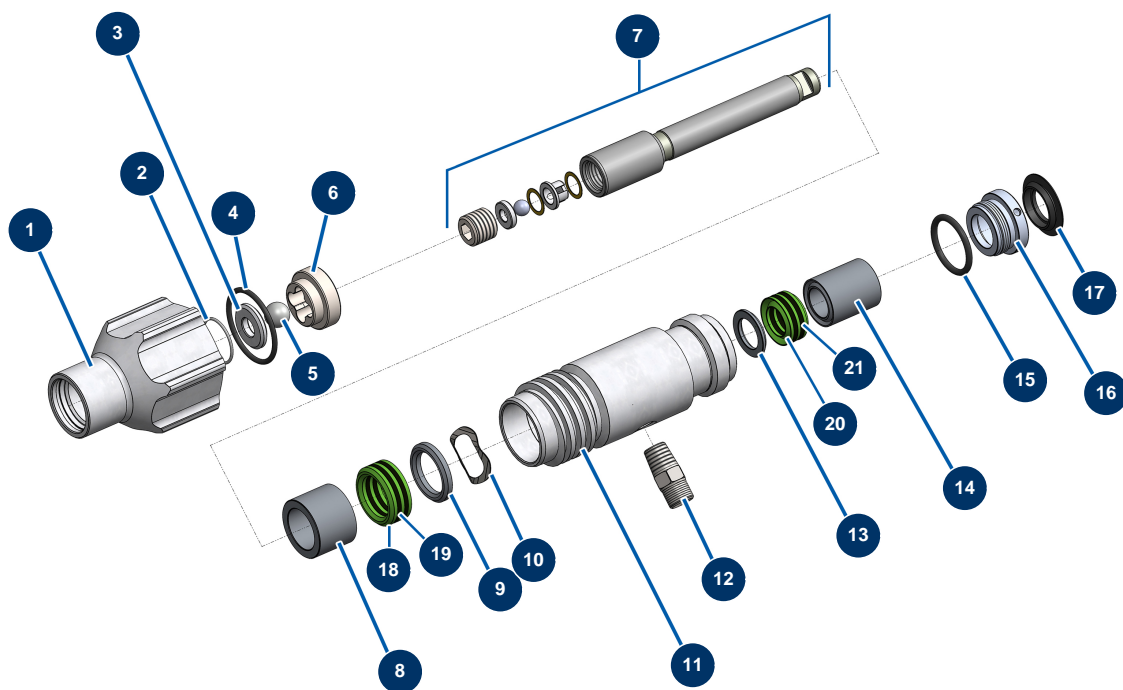

Airless Kolbenpumpe EUROSPRAY S Mini - Pumpe

Détails des pièces

Pos.	Référence	Désignation
1	51103	Gehäuse Pumpenfuß EUROSPRAY S Mini & S
2	51104	O-Ring Fußpumpe EUROSPRAY S Mini, S & L
3	51105	Kugelsitz Ventil Fußpumpe EUROSPRAY S Mini & S
4	51107	Dichtung Ventil Fußpumpe EUROSPRAY S Mini & S
5	51106	Kugel Ventil Fußpumpe EUROSPRAY S Mini & S
6	51108	Kugelführung Ventil Fußpumpe EUROSPRAY S Mini & S
7	51172	Komplette Pumpenkolbenstange EUROSPRAY S mini & S
8	51115	Stopfbuchse Weibliche für Pumpenkolben EUROSPRAY S Mini & S
9	51121	Stopfbüchse männlich für Pumpenkolben EUROPRAY S Mini & S
10	51122	Unterlegscheibe Kolben Pumpe EUROSPRAY S Mini & S
11	51124	Pumpenzylinder EUROSPRAY S Mini & S
12	51123	Nippel HP 1/4" M Pumpe EUROSPRAY S Mini, S, L & PULSE
13	51125	Stopfbuchse männlich für Pumpe EUROSPRAY S Mini & S

Pos.	Référence	Désignation
14	51126	Stopfbuchse Weibliche für Pumpe EUROSPRAY S Mini & S
15	51127	O-Ring Pumpe EUROSPRAY S Mini & S
16	51128	Stopfbuchsenmutter Pumpe EUROSPRAY S Mini & S
17	51129	Verschlusskappe Pumpe EUROSPRAY S Mini & S
18	51116	Untere Dichtung Pumpenkolben EUROSPRAY S Mini & S
19	51117	Untere Lederdichtung Kolben Pumpe EUROSPRAY S Mini & S
20	51118	Obere Dichtung Kolben Pumpe EUROSPRAY S Mini & S
21	51119	Obere Lederdichtung Pumpenkolben EUROSPRAY S Mini & S