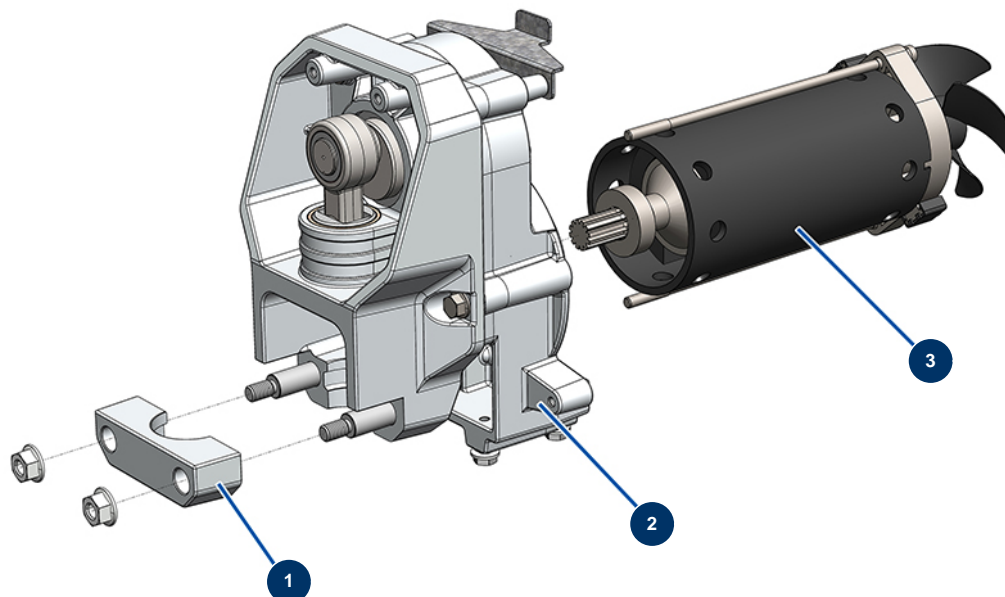

Pompe à piston airless EUROSPRAY S Mini - Transmission

Détails des pièces

Pos.	Référence	Désignation
1	51102	Bride serrage pompe EUROSPRAY S Mini & S
2	51162	Transmission complète EUROSPRAY S Mini & S
3	51101	Moteur électrique EUROSPRAY S Mini & S