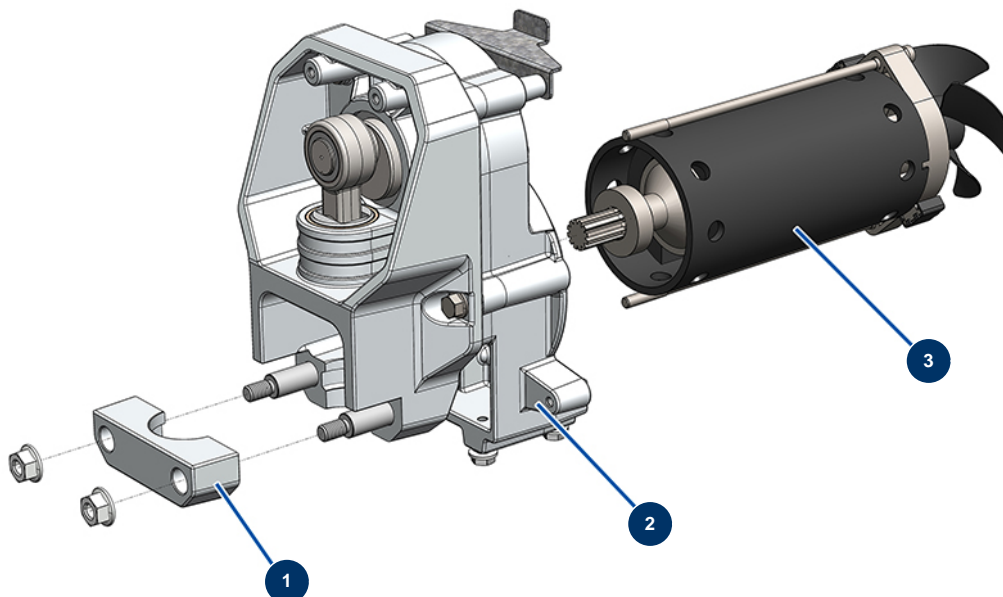

EUROSPRAY S Mini airless piston pump - Transmission

Détails des pièces

Pos.	Référence	Désignation
1	51102	EUROSPRAY S Mini & S pump clamping flange
2	51162	EUROSPRAY S Mini & S complete transmission
3	51101	EUROSPRAY S Mini & S electric motor