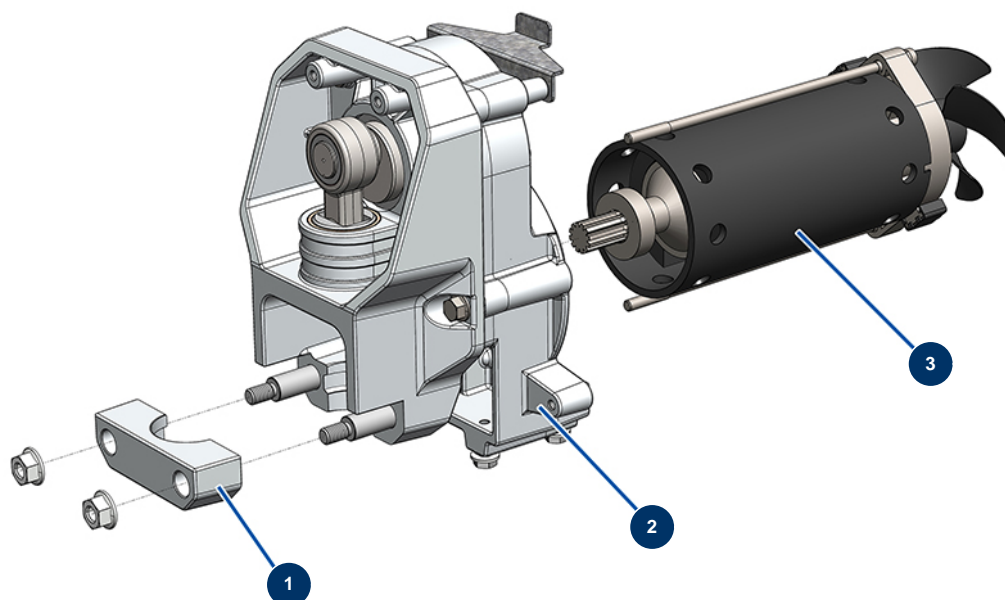

## Airless Kolbenpumpe EUROSPRAY S Mini - Übertragung

### Détails des pièces

Pos.	Référence	Désignation
1	51102	Spannband Pumpe EUROSPRAY S Mini & S
2	51162	Komplettes Getriebe EUROSPRAY S Mini & S
3	51101	Elektromotor EUROSPRAY S Mini & S