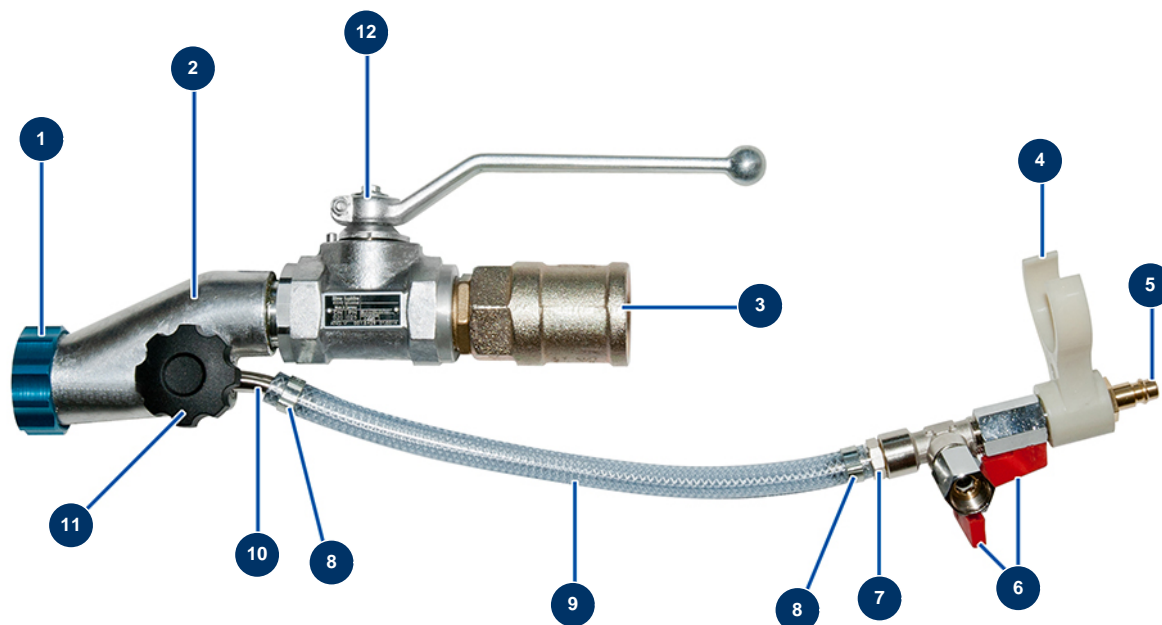

Lance projection BOHMER coupleur acier 1" raccord rapide mâle - Vue générale

Détails des pièces

Pos.	Référence	Désignation
1	11817	Bague lance mortier bleue
2	12725	Corps usiné lance Alu taraudé 1"
3	12374	Coupleur simple came acier taraudé 1" lance projection CP 60
4	11506	Circlip de jonction lance façadier
5	70044	Raccord rapide mâle fileté 3/8"
6	30136	Vanne mini lux 3/8"
7	80325	Raccord fileté 3/8" cannelé ø 10
8	60032	Collier oreille 13 x 15
8	60032	Collier oreille 13 x 15
9	50003	Tuyau air cristal armé ø 10 x 16 au mètre
10	M10326	Injecteur air nu lance - CP 60
11	11514	Volant plastique M8 x 20
12	13341	Vanne alu BOHMER 1" M-F