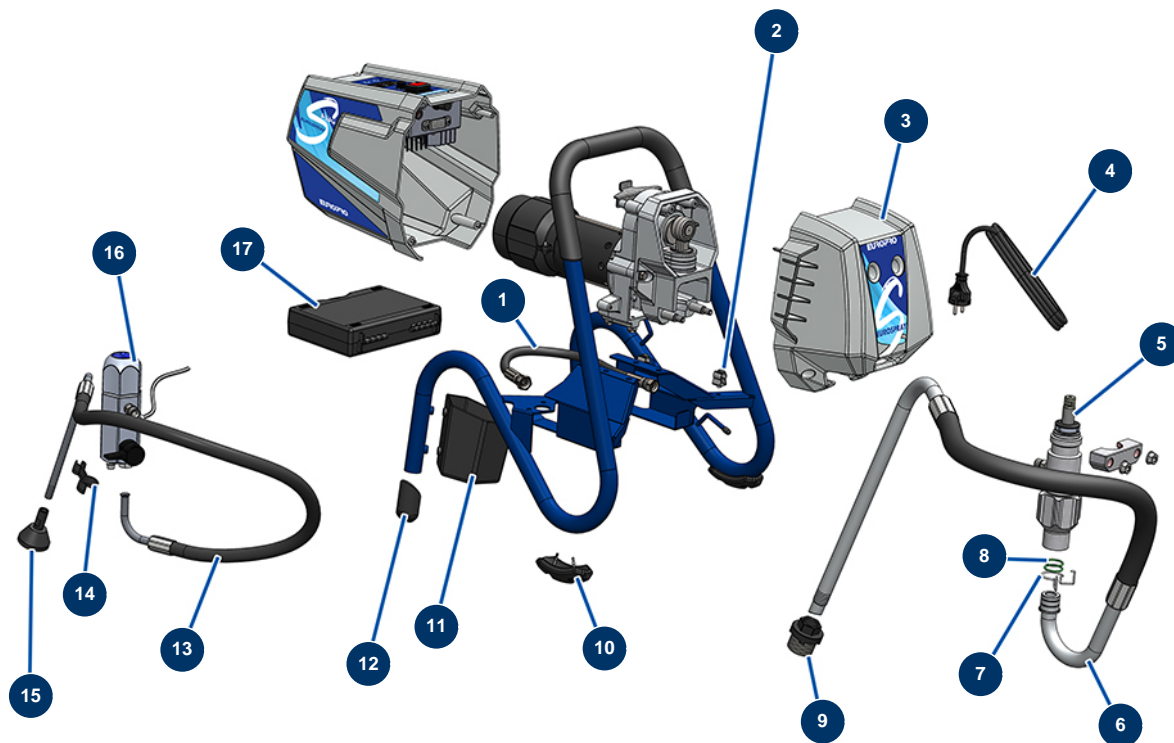

## Pompe à piston airless EUROSPRAY S Mini - Châssis

### Détails des pièces

Pos.	Référence	Désignation
1	51159	Tuyau pompe filtre EUROSPRAY S Mini, S & L
2	51151	Clip fixation rallonge buse EUROSPRAY S Mini, S & L
3	51161	Carter avant EUROSPRAY S Mini, S & L
4	51152	Cordon alimentation EUROSPRAY S Mini, S & L
5	51163	Pompe complète EUROSPRAY S Mini & S
6	51169	Canne aspiration souple EUROSPRAY S Mini
7	51154	Circlip canne aspiration EUROSPRAY S Mini, S & L
8	51156	Joint canne aspiration EUROSPRAY S Mini, S & L
9	51155	Crépine aspiration EUROSPRAY S Mini, S, L & PULSE
10	51167	Patin châssis EUROSPRAY S Mini
11	51168	Support canne aspiration EUROSPRAY S Mini
12	51166	Bouchon pied EUROSPRAY S Mini
13	51170	Tuyau retour EUROSPRAY S Mini

Pos.	Référence	Désignation
14	51160	Clip fixation tuyau retour EUROSPRAY S Mini, S & L
15	51171	Défecteur tuyau retour EUROSPRAY S Mini, S & L
16	51164	Filtre pompe complet sans capteur pression EUROSPRAY S Mini & S
17	51165	Mallette outillage complète EUROSPRAY S Mini, S, L & PULSE