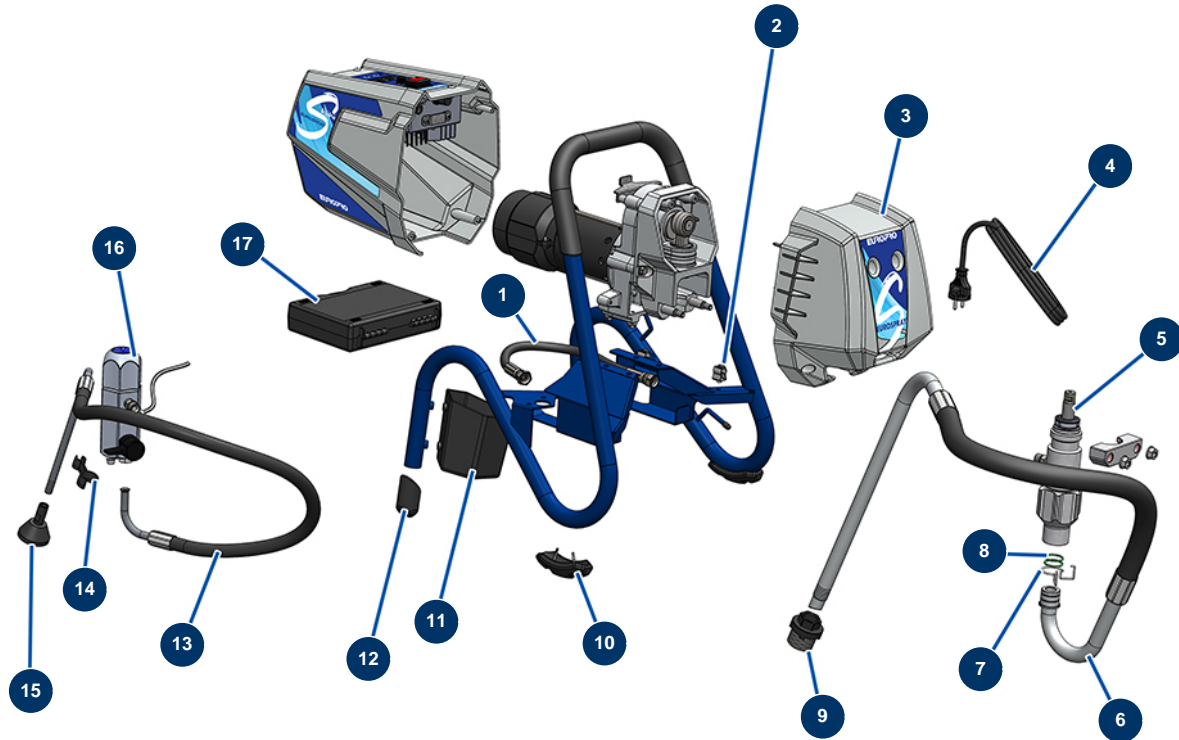

EUROSPRAY S Mini airless piston pump - Chassis

Détails des pièces

Pos.	Référence	Désignation
1	51159	EUROSPRAY S Mini, S & L pump/filter hose
2	51151	EUROSPRAY S Mini, S & L tip extension fastening clip
3	51161	EUROSPRAY S Mini, S & L front crankcase
4	51152	EUROSPRAY S Mini, S & L power cable
5	51163	EUROSPRAY S Mini & S complete pump
6	51169	EUROSPRAY S Mini flexible suction rod
7	51154	EUROSPRAY S Mini, S & L suction rod circlip
8	51156	EUROSPRAY S Mini, S & L suction rod gasket
9	51155	EUROSPRAY S Mini & S suction strainer
10	51167	EUROSPRAY S Mini chassis pad
11	51168	EUROSPRAY S Mini suction rod support
12	51166	EUROSPRAY S Mini foot plug
13	51170	EUROSPRAY S Mini return hose

Pos.	Référence	Désignation
14	51160	EUROSPRAY S Mini, S & L return hose fastening clip
15	51171	EUROSPRAY S Mini, S & L return hose deflector
16	51164	EUROSPRAY S Mini & S complete pump filter without pressure sensor
17	51165	EUROSPRAY S Mini, S, L & PULSE complete tool box