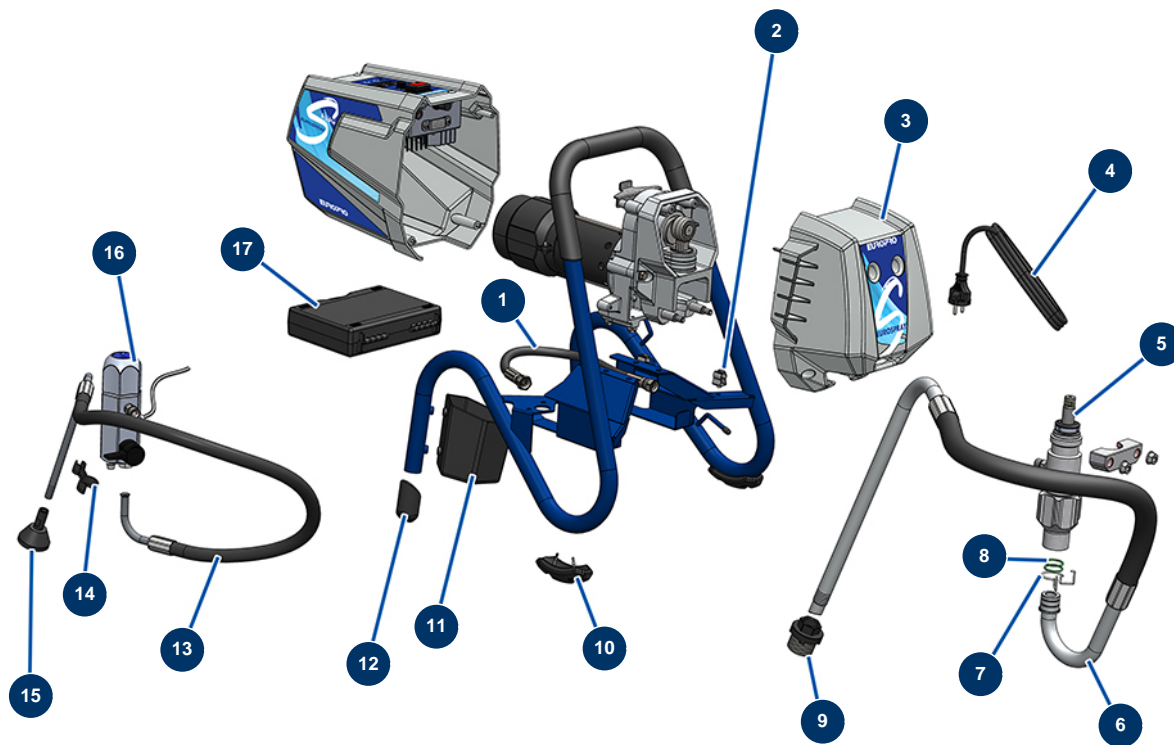

Airless Kolbenpumpe EUROSPRAY S Mini - Fahrgestell

Détails des pièces

| Pos. | Référence | Désignation |
|------|-----------|--|
| 1 | 51159 | Schlauch Pumpe/Filter EUROSPRAY S Mini, S & L |
| 2 | 51151 | Clip zur Befestigung der Düsenverlängerung EUROSPRAY S Mini, S & L |
| 3 | 51161 | Vorderes Gehäuse EUROSPRAY S Mini, S & L |
| 4 | 51152 | Netzkabel EUROSPRAY S Mini, S & L |
| 5 | 51163 | Komplette Pumpe EUROSPRAY S Mini & S |
| 6 | 51169 | Flexibler Saugstock EUROSPRAY S Mini |
| 7 | 51154 | Sicherungsring Saugrohr EUROSPRAY S Mini, S & L |
| 8 | 51156 | Dichtung Saugrohr EUROSPRAY S Mini, S & L |
| 9 | 51155 | Ansaugsieb EUROSPRAY S Mini & S |
| 10 | 51167 | Kufe Fahrgestell EUROSPRAY S Mini |
| 11 | 51168 | Saugrohrhalter EUROSPRAY S Mini |
| 12 | 51166 | Fußstopfen EUROSPRAY S Mini |
| 13 | 51170 | Rücklaufschlauch EUROSPRAY S Mini |

| Pos. | Référence | Désignation |
|------|-----------|--|
| 14 | 51160 | Clip zur Befestigung des Rücklaufschlauchs EUROSPRAY S Mini, S & L |
| 15 | 51171 | Deflektor Rücklaufschlauch EUROSPRAY S Mini, S & L |
| 16 | 51164 | Pumpenfilter komplett ohne Drucksensor EUROSPRAY S Mini & S |
| 17 | 51165 | Werkzeugkoffer komplett EUROSPRAY S Mini, S, L & PULSE |