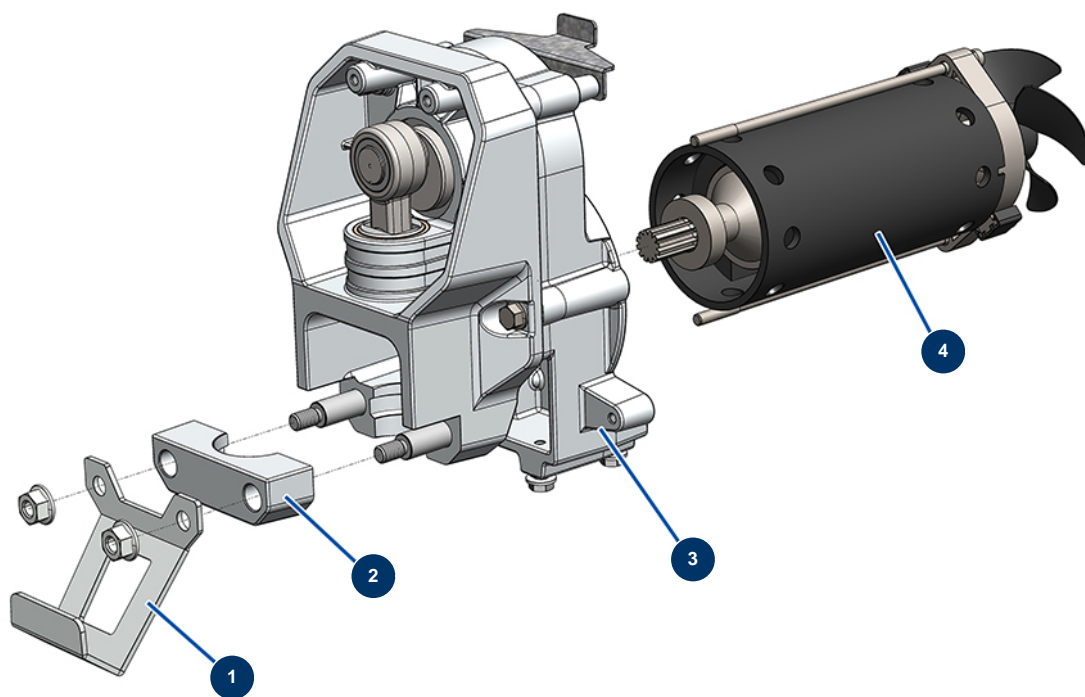

## Pompe à piston airless EUROSPRAY S - Transmission

### Détails des pièces

Pos.	Référence	Désignation
1	51173	Support de seau EUROSPRAY S
2	51102	Bride serrage pompe EUROSPRAY S Mini & S
3	51162	Transmission complète EUROSPRAY S Mini & S
4	51101	Moteur électrique EUROSPRAY S Mini & S