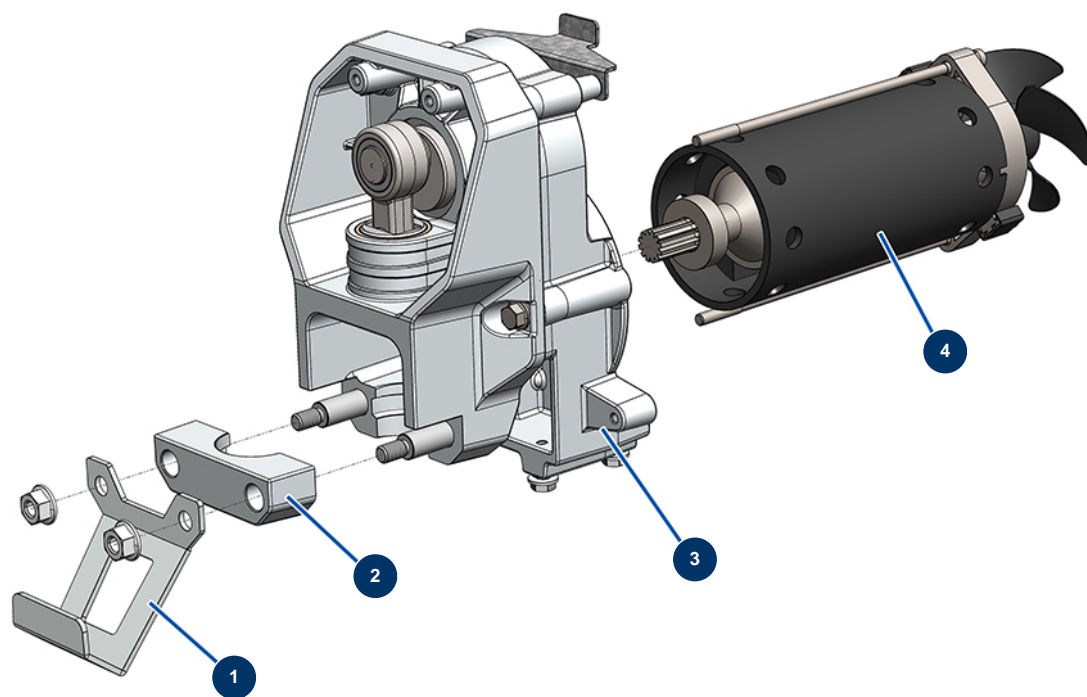

Airless Kolbenpumpe EUROSPRAY S - Übertragung

Détails des pièces

Pos.	Référence	Désignation
1	51173	Eimerhalter EUROSPRAY S
2	51102	Spannband Pumpe EUROSPRAY S Mini & S
3	51162	Komplettes Getriebe EUROSPRAY S Mini & S
4	51101	Elektromotor EUROSPRAY S Mini & S