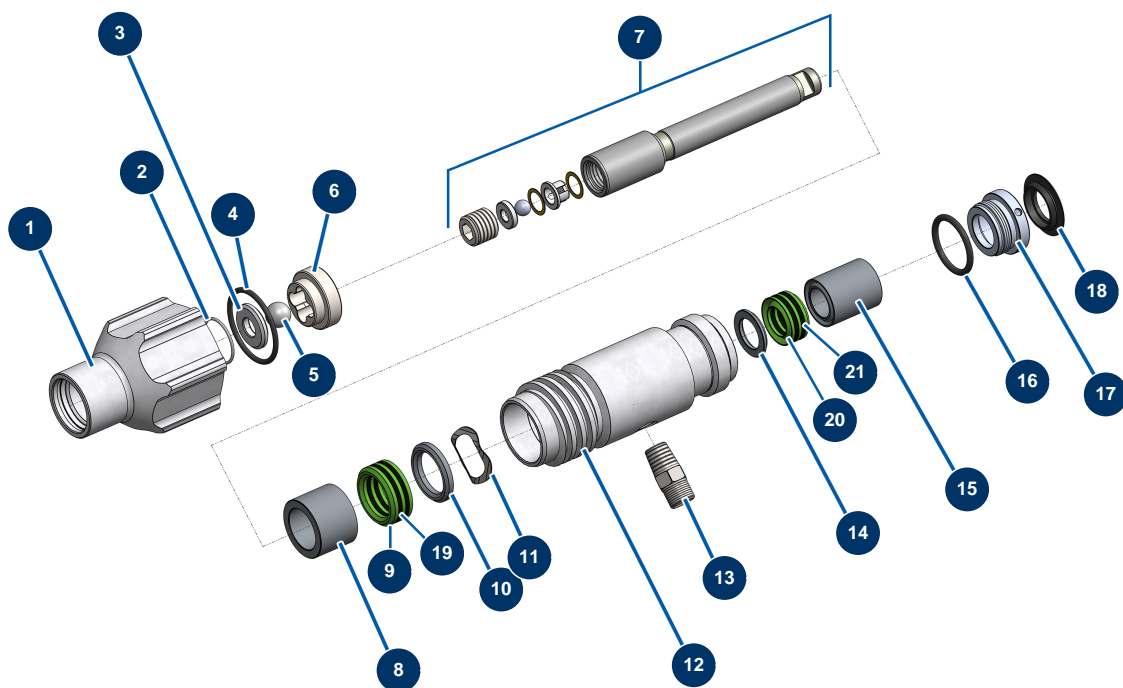

EUROSPRAY S airless piston pump - Pump

Détails des pièces

Pos.	Référence	Désignation
1	51103	EUROSPRAY S Mini & S pump feet body
2	51104	EUROSPRAY S Mini, S & L pump foot O-ring
3	51105	EUROSPRAY S Mini & S pump foot valve ball seat
4	51107	EUROSPRAY S Mini & S pump foot valve seal gasket
5	51106	EUROSPRAY S Mini & S pump foot valve ball
6	51108	EUROSPRAY S Mini & S pump foot valve ball guide
7	51172	EUROSPRAY S Mini & S pump complete piston
8	51115	EUROSPRAY S Mini & S pump piston female cable gland
9	51116	EUROSPRAY S Mini & S pump piston lower gasket
10	51121	EUROSPRAY S Mini & S pump piston male cable gland
11	51122	EUROSPRAY S Mini & S pump piston washer
12	51124	EUROSPRAY S Mini & S pump cylinder
13	51123	EUROSPRAY S Mini, S, L & PULSE pump HP 1/4" M nipple

Pos.	Référence	Désignation
14	51125	EUROSPRAY S Mini & S pump male cable gland
15	51126	EUROSPRAY S Mini & S pump female cable gland
16	51127	EUROSPRAY S Mini & S pump O-ring
17	51128	EUROSPRAY S Mini & S pump cable gland nut
18	51129	EUROSPRAY S Mini & S pump plug
19	51117	EUROSPRAY S Mini & S pump piston lower leather gasket
20	51118	EUROSPRAY S Mini & S pump piston upper gasket
21	51119	EUROSPRAY S Mini & S pump piston upper leather gasket