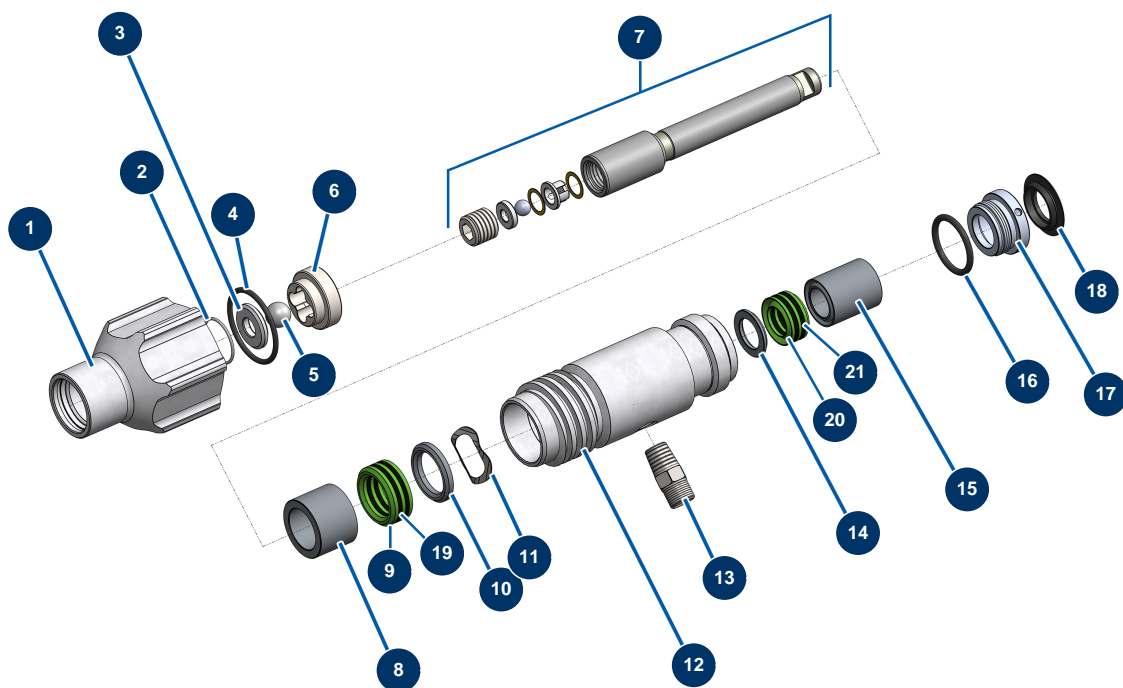

Airless Kolbenpumpe EUROSPRAY S - Pumpe

Détails des pièces

Pos.	Référence	Désignation
1	51103	Gehäuse Pumpenfuß EUROSPRAY S Mini & S
2	51104	O-Ring Fußpumpe EUROSPRAY S Mini, S & L
3	51105	Kugelsitz Ventil Fußpumpe EUROSPRAY S Mini & S
4	51107	Dichtung Ventil Fußpumpe EUROSPRAY S Mini & S
5	51106	Kugel Ventil Fußpumpe EUROSPRAY S Mini & S
6	51108	Kugelführung Ventil Fußpumpe EUROSPRAY S Mini & S
7	51172	Komplette Pumpenkolbenstange EUROSPRAY S mini & S
8	51115	Stopfbuchse Weibliche für Pumpenkolben EUROSPRAY S Mini & S
9	51116	Untere Dichtung Pumpenkolben EUROSPRAY S Mini & S
10	51121	Stopfbüchse männlich für Pumpenkolben EUROPRAY S Mini & S
11	51122	Unterlegscheibe Kolben Pumpe EUROSPRAY S Mini & S
12	51124	Pumpenzylinder EUROSPRAY S Mini & S
13	51123	Nippel HP 1/4" M Pumpe EUROSPRAY S Mini, S, L & PULSE

Pos.	Référence	Désignation
14	51125	Stopfbuchse männlich für Pumpe EUROSPRAY S Mini & S
15	51126	Stopfbuchse Weibliche für Pumpe EUROSPRAY S Mini & S
16	51127	O-Ring Pumpe EUROSPRAY S Mini & S
17	51128	Stopfbuchsenmutter Pumpe EUROSPRAY S Mini & S
18	51129	Verschlusskappe Pumpe EUROSPRAY S Mini & S
19	51117	Untere Lederdichtung Kolben Pumpe EUROSPRAY S Mini & S
20	51118	Obere Dichtung Kolben Pumpe EUROSPRAY S Mini & S
21	51119	Obere Lederdichtung Pumpenkolben EUROSPRAY S Mini & S