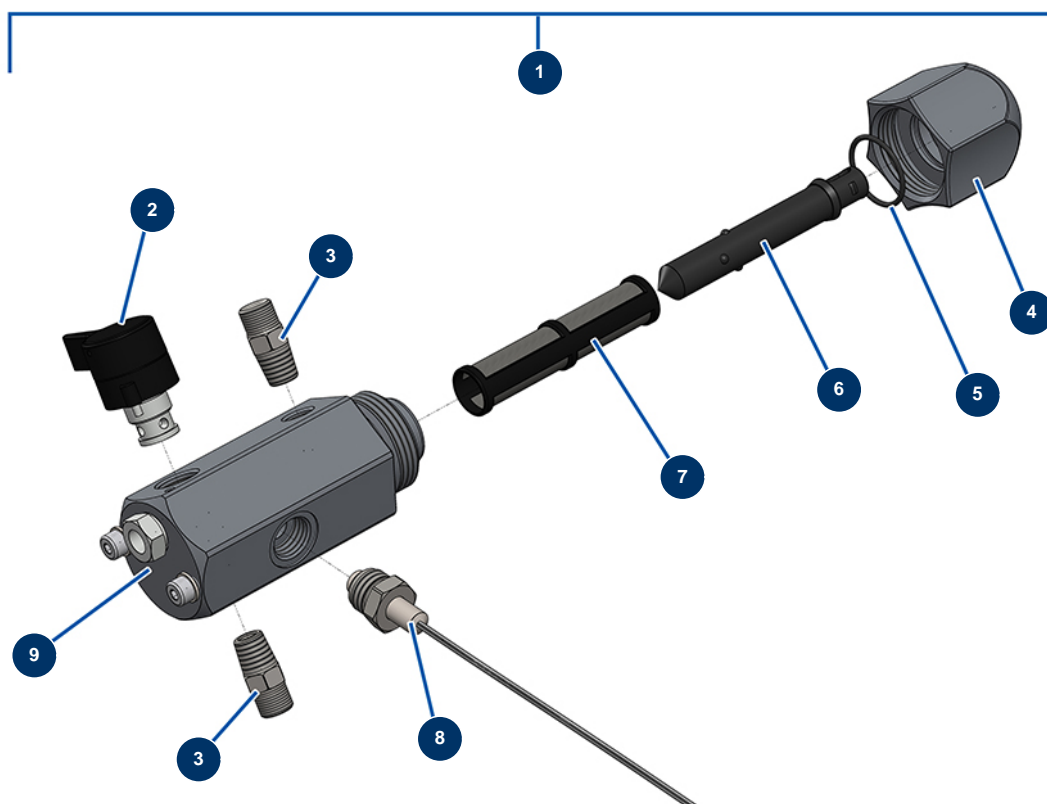

Pompe à piston airless EUROSPRAY S - Filtre peinture

Détails des pièces

Pos.	Référence	Désignation
1	51164	Filtre pompe complet sans capteur pression EUROSPRAY S Mini & S
2	51136	Vanne purge complète pompe EUROSPRAY S Mini, S, L & PULSE
3	51123	Mamelon HP 1/4" M pompe EUROSPRAY S Mini, S, L & PULSE
3	51123	Mamelon HP 1/4" M pompe EUROSPRAY S Mini, S, L & PULSE
4	51130	Bouchon filtre pompe EUROSPRAY S Mini, S, L & PULSE
5	51131	Joint torique filtre pompe EUROSPRAY S Mini, S, L & PULSE
6	51132	Support filtre pompe EUROSPRAY S Mini, S, L & PULSE
7	51133	Filtre pompe 60 mailles EUROSPRAY S Mini, S, L & PULSE
8	51135	Capteur pression pompe EUROSPRAY S Mini, S & L
9	51134	Corps filtre pompe EUROSPRAY S Mini, S, L & PULSE