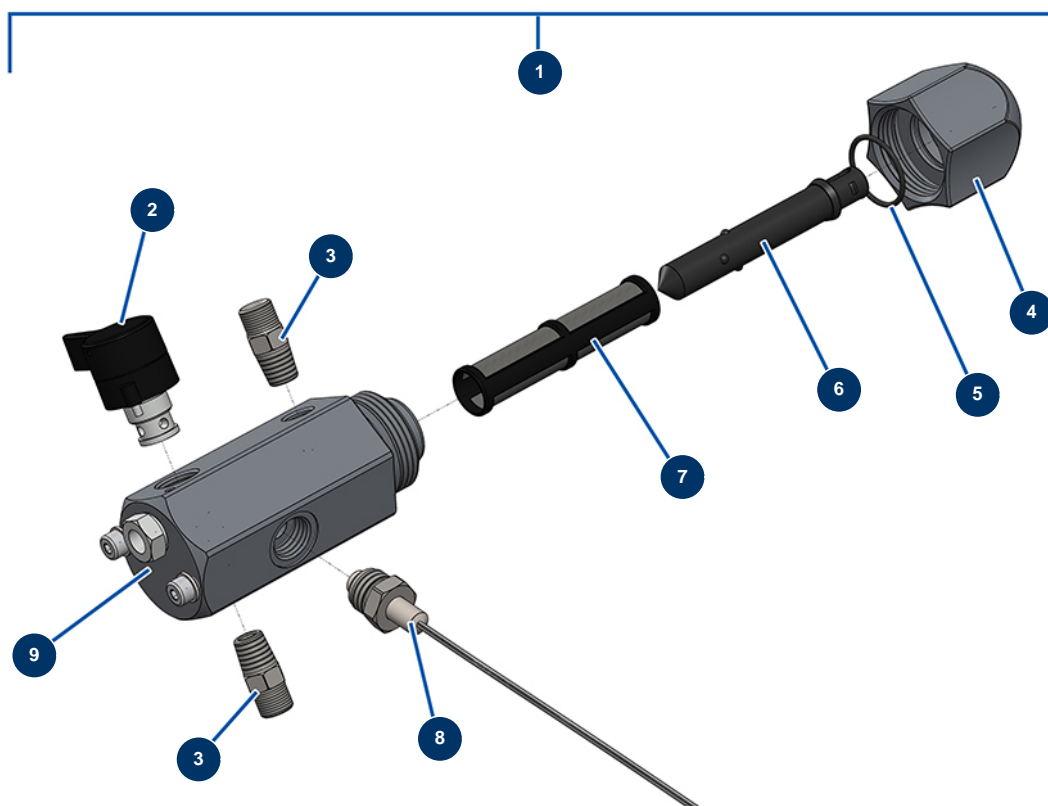

## Airless Kolbenpumpe EUROSPRAY S - Farbfilter

### Détails des pièces

Pos.	Référence	Désignation
1	51164	Pumpenfilter komplett ohne Drucksensor EUROSPRAY S Mini & S
2	51136	Ablassventil komplett Pumpe EUROSPRAY S Mini, S, L & PULSE
3	51123	Nippel HP 1/4" M Pumpe EUROSPRAY S Mini, S, L & PULSE
3	51123	Nippel HP 1/4" M Pumpe EUROSPRAY S Mini, S, L & PULSE
4	51130	Filterstopfen Pumpe EUROSPRAY S Mini, S, L & PULSE
5	51131	O-Ring Filter Pumpe EUROSPRAY S Mini, S, L & PULSE
6	51132	Filterhalter Pumpe EUROSPRAY S Mini, S, L & PULSE
7	51133	Pumpenfilter 60 Maschen EUROSPRAY S Mini, S, L & PULSE
8	51135	Drucksensor Pumpe EUROSPRAY S Mini, S & L
9	51134	Filtergehäuse Pumpe EUROSPRAY S Mini, S, L & PULSE