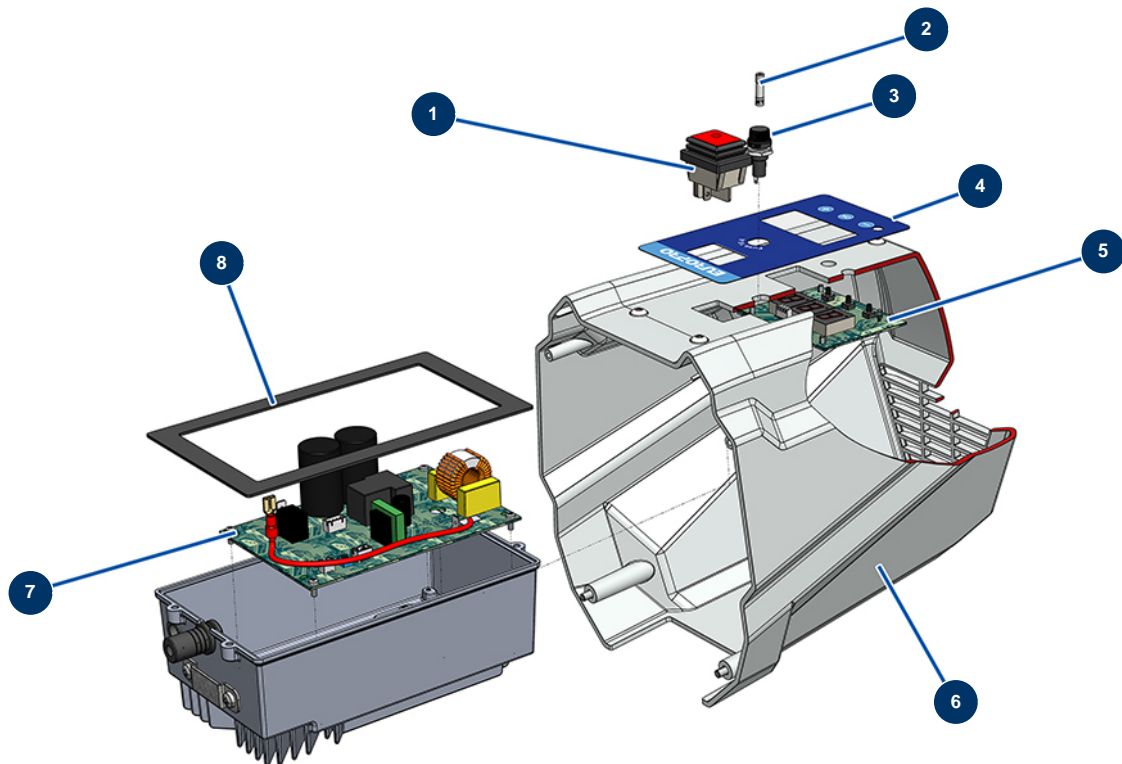

Airless Kolbenpumpe EUROSPRAY S - Elektrischer Schaltkasten

Détails des pièces

Pos.	Référence	Désignation
1	51140	EIN/AUS-Schalter EUROSPRAY S Mini, S & L
2	51143	Sicherung EUROSPRAY S Mini & S
3	51137	Sicherungshalter EUROSPRAY S Mini, S & L
4	51139	Frontplatte Schalttafel EUROSPRAY S Mini, S & L
5	51141	Elektronische Anzeigekarte Pumpe EUROSPRAY S Mini, S & L
6	51138	Hinteres Gehäuse EUROSPRAY S Mini, S & L
7	51144	Elektronische Karte Pumpe EUROSPRAY S Mini & S
8	51142	Staubschutzdichtung Elektronikgehäuse EUROSPRAY S Mini, S & L