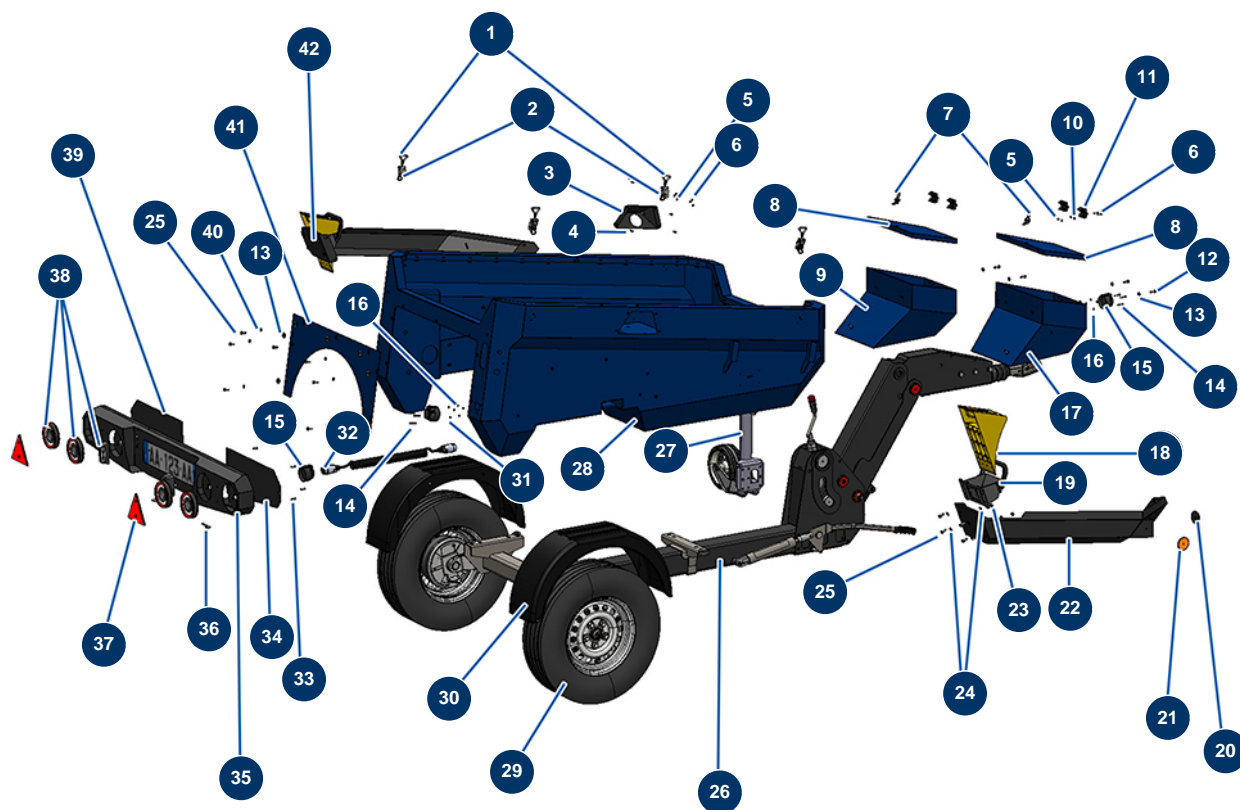

Trockenestrichmaschine X-SCREED D60 - stage V 42kW - Fahrgestell

Détails des pièces

| Pos. | Référence | Désignation |
|------|-----------|--|
| 1 | 15021 | Verstellbarer Hebel ohne Haken |
| 2 | 15022 | Haken verstellbare Froschverriegelung |
| 3 | C23221 | 3 |
| 4 | 11145 | Zylindrische Linsenkopfschraube 6 x 16 Edelstahl |
| 5 | 11880 | Mutter M 5 Nylstop |
| 5 | 11880 | Mutter M 5 Nylstop |
| 6 | 12135 | 6 |
| 6 | 12135 | 6 |
| 7 | 13035 | |
| 8 | C23171 | 8 |
| 8 | C23171 | 8 |
| 9 | C23237 | 9 |
| 10 | 30290 | Große Unterlegscheibe ø 5 |

| Pos. | Référence | Désignation |
|------|-----------|--|
| 11 | 36036 | 11 |
| 12 | 11544 | THEF-Schraube 8 x 25 |
| 13 | 30292 | Große Unterlegscheibe ø 8 Edelstahl |
| 13 | 30292 | Große Unterlegscheibe ø 8 Edelstahl |
| 14 | 20375 | 14 |
| 14 | 20375 | 14 |
| 15 | 14913 | Sockelbuchse Kunststoff 13-polig Beleuchtung - CP 60 |
| 15 | 14913 | Sockelbuchse Kunststoff 13-polig Beleuchtung - CP 60 |
| 16 | 70086 | Mutter M 5 Nylstop Inox |
| 16 | 70086 | Mutter M 5 Nylstop Inox |
| 17 | C23170 | 17 |
| 18 | 20213 | Gelber Kunststoffradkeil X-PRO D140 |
| 18 | 20213 | Gelber Kunststoffradkeil X-PRO D140 |
| 19 | 20214 | Halter Radkeil schwarz X-PRO |
| 20 | 12362 | Runder & weißer Reflektor - CP 60 |
| 21 | 12361 | Runder & orangefarbener Reflektor - CP 60 |
| 22 | C23180 | 22 |
| 23 | 90127 | Mutter M 8 Nylstop |
| 24 | 30256 | Schmale Unterlegscheibe ø 8 Edelstahl |
| 25 | 30273 | THEF-Schraube 8 x 20 |
| 25 | 30273 | THEF-Schraube 8 x 20 |
| 26 | 30280 | Schmale Unterlegscheibe ø 10 Edelstahl |
| 27 | 14171 | |
| 28 | C23154 | 28 |
| 29 | 30279 | 29 |
| 30 | 20212 | Kunststoffschlammenschutz X-PRO D200 et X-SCREED |
| 31 | 70085 | Schmale Unterlegscheibe ø 5 |
| 32 | 14912 | Spiralverlängerung 2,5 m x 2 13-polige Kunststoffstecker - CP 60 |
| 33 | 20363 | 33 |
| 34 | C23266 | 34 |
| 35 | C23158 | 35 |
| 36 | 20046 | Stift R 4 mm |
| 37 | 12360 | Dreieckiger roter Reflektor |
| 38 | 20601 | 38 |