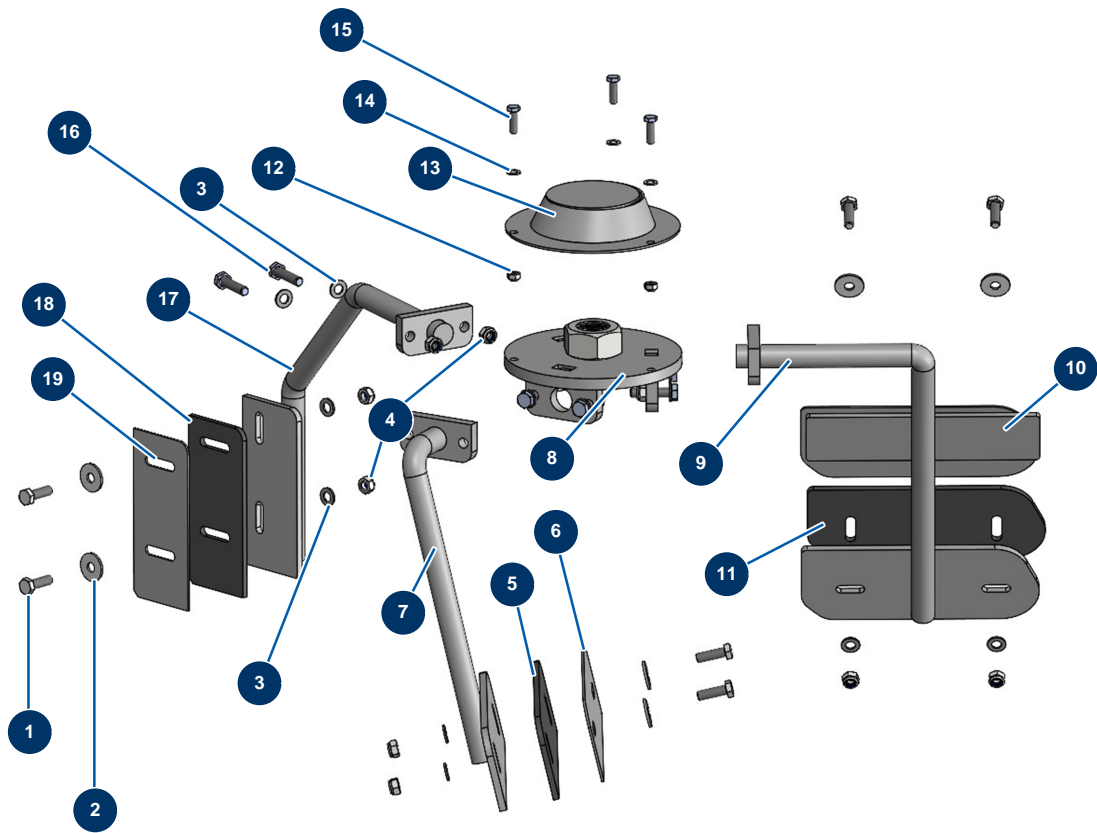

COMPACT PRO 55 TRI + MIXPRO 130 spraying set - 400V TETRA - Mixing group

Détails des pièces

Pos.	Référence	Désignation
1	11544	THEF 8 x 25 screw
2	30292	ø 8 inox large washer
3	30256	ø 8 inox narrow washer
3	30256	ø 8 inox narrow washer
4	90127	M 8 nylstop nut
5	20741	
6	C30021	6
7	C30020	7
8	C30017	8
9	C30029	9
10	C30030	10
11	20743	
12	20004	M 6 nylstop nut

Pos.	Référence	Désignation
13	C30015	13
14	70087	∅ 6 inox narrow washer
15	14539	THEF 6 x 20 screw
16	11545	THEF 8 x 35 inox screw
17	C30019	17
18	20742	
19	C30022	19