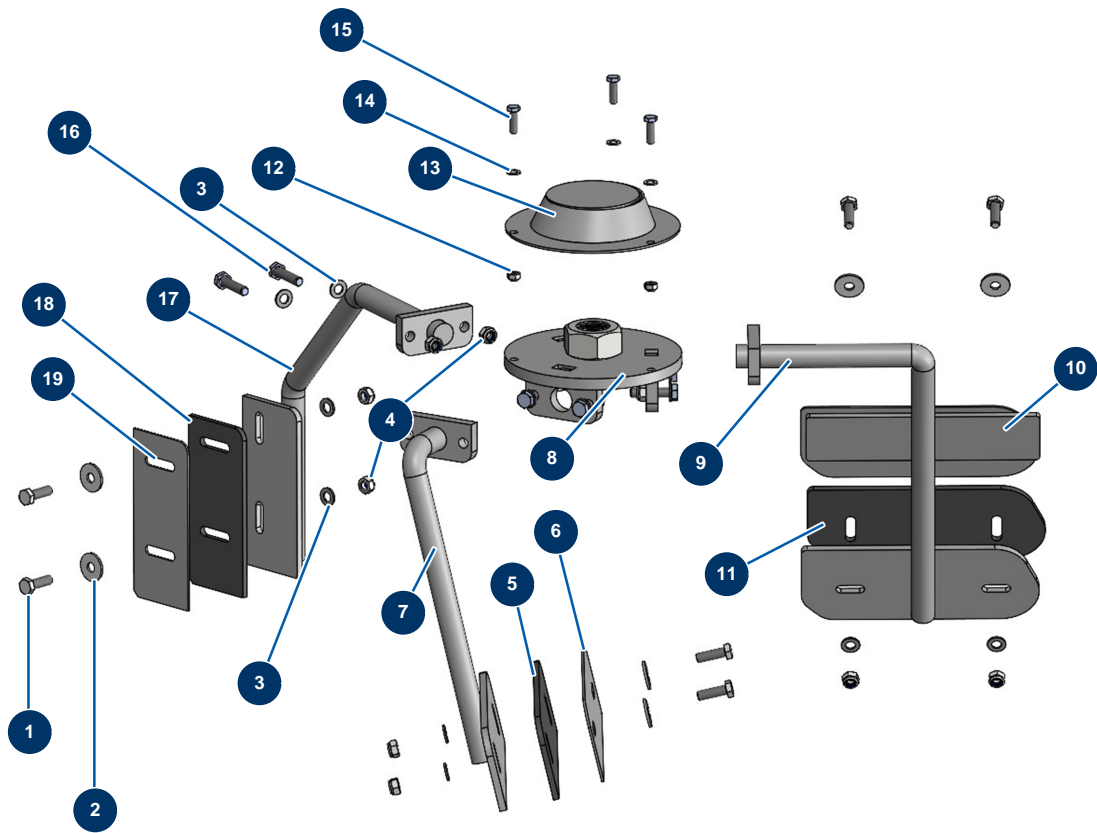

schichtungsset COMPACT PRO 55 TRI + Mischer MIXPRO 130 - 400V TETRA - Mischergrup

Détails des pièces

Pos.	Référence	Désignation
1	11544	THEF-Schraube 8 x 25
2	30292	Große Unterlegscheibe ø 8 Edelstahl
3	30256	Schmale Unterlegscheibe ø 8 Edelstahl
3	30256	Schmale Unterlegscheibe ø 8 Edelstahl
4	90127	Mutter M 8 Nylstop
5	20741	
6	C30021	6
7	C30020	7
8	C30017	8
9	C30029	9
10	C30030	10
11	20743	
12	20004	Mutter M 6 Nylstop

Pos.	Référence	Désignation
13	C30015	13
14	70087	Schmale Unterlegscheibe ø 6 Edelstahl
15	14539	THEF-Schraube 6 x 20
16	11545	THEF-Edelstahlschraube 8 x 35
17	C30019	17
18	20742	
19	C30022	19