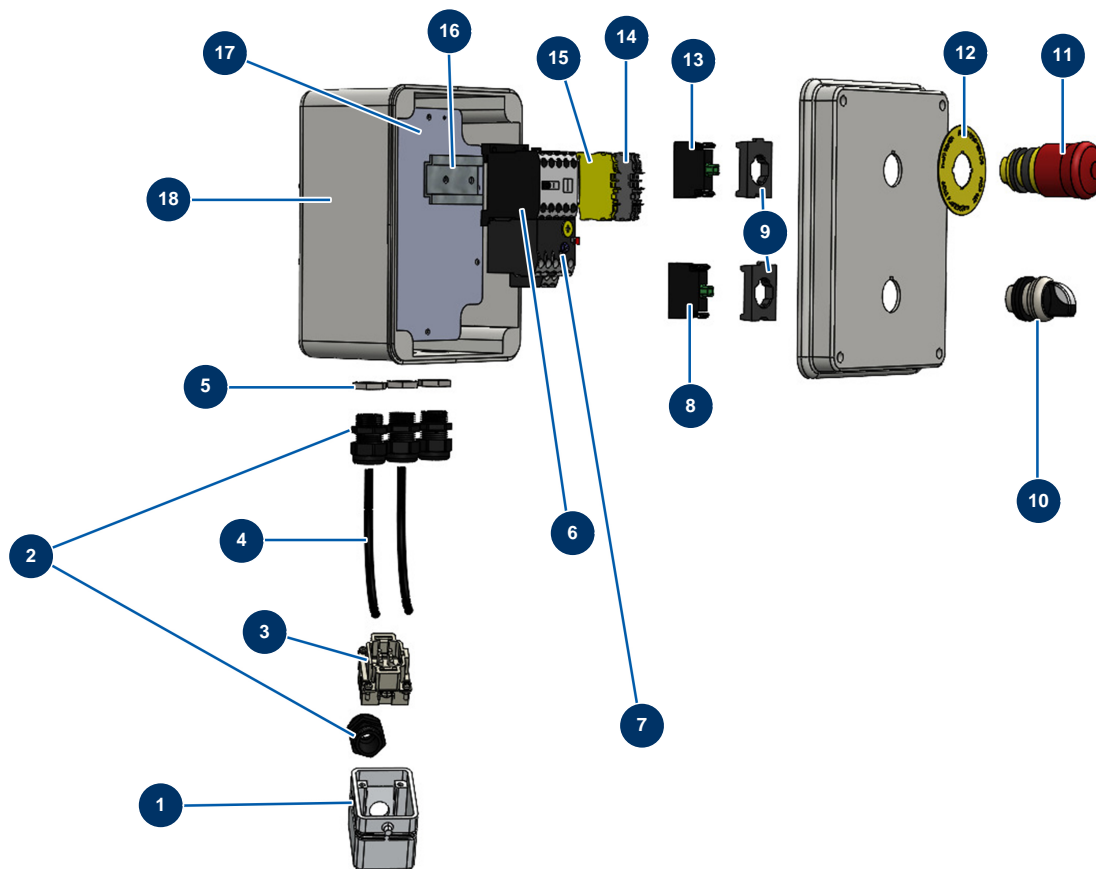

OMPACT PRO 55 TRI + MIXPRO 130 spraying set - 400V TETRA - MIXPRO 130 Electrical bo

Détails des pièces

Pos.	Référence	Désignation
1	20068	2 PI cover
2	11622	Black plastic packing M 20
3	20066	06 P + T male insert
4	20740	4
5	20051	M 20 grey plastic cable gland nut
6	11918	Coil contactor 24 Volt AC
7	12153	
8	30028	Green single closed contact
9	30036	3-contact U-bolt
10	30025	2-position button
11	90727	Hook emergency stop button - CP 60
12	12824	Round sticker "Emergency stop" for CP 60
13	30356	Red single open contact

Pos.	Référence	Désignation
14	20706	14
15	30038	Yellow and green conductive block 6 mm ²
16	10265	
17	20729	17
18	20728	18