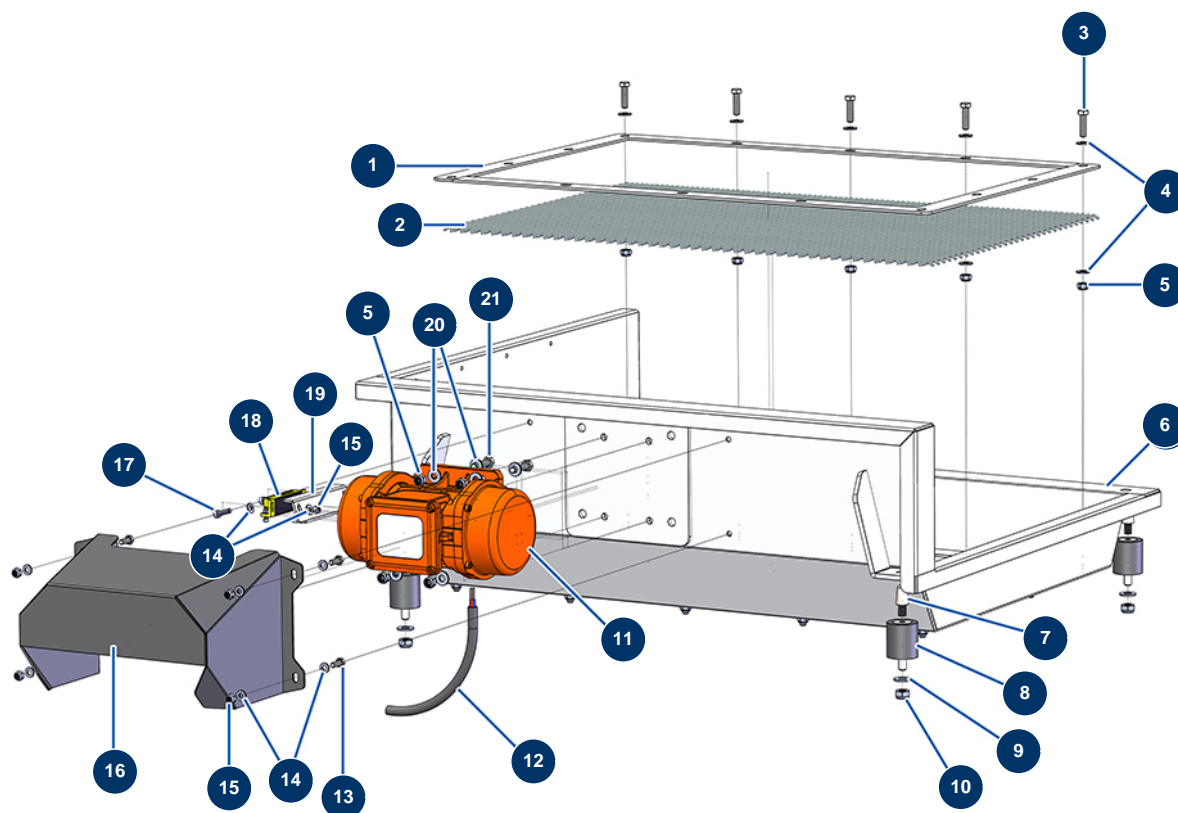

COMPACT PRO 55 TRI + MIXPRO 130 spraying set - 400V TETRA - Vibrating strainer option

Détails des pièces

Pos.	Référence	Désignation
1	C22873	1
2	C22883	
3	30205	THEF 8 x 30 screw
4	30292	ø 8 inox large washer
5	13980	M 8 nylstop inox nut
5	13980	M 8 nylstop inox nut
6	C22872	6
6	C22872	6
7	20052	Conical pin 24 x 12/16 mm M10
8	20172	Silentbloc ø 40 x 45 M-F10
9	80261	ø 10 inox medium washer
10	13981	M 10 nylstop inox nut
11	20024	230/400V MVE200 three-phased single vibrator

Pos.	Référence	Désignation
12	30018	H07RNF 4G1.5 electrical cable by the metre
13	12069	THEF 6 x 16 screw
14	80259	Ø 6 medium washer
14	80259	Ø 6 medium washer
15	14217	M 6 nylstop inox nut
15	14217	M 6 nylstop inox nut
16	C22874	16
17	90996	6 x 20 inox cylindrical head screw
18	12120	Grid safety sensor for JETMIX, MIXPRO 14, 70 & 100
19	C23008	19
20	80260	ø 8 inox medium washer
21	11545	THEF 8 x 35 inox screw