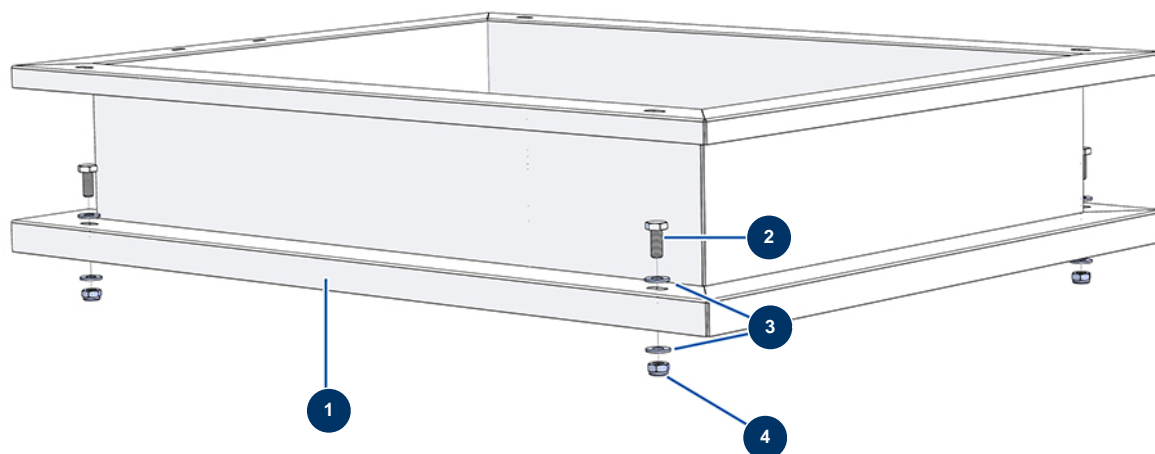

**COMPACT PRO 55 TRI + MIXPRO 130 spraying set - 400V TETRA - Tank extension option****Détails des pièces**

Pos.	Référence	Désignation
1	C22871	1
2	30257	THEF 10 x 25 screw
3	80261	ø 10 inox medium washer
4	13981	M 10 nylstop inox nut