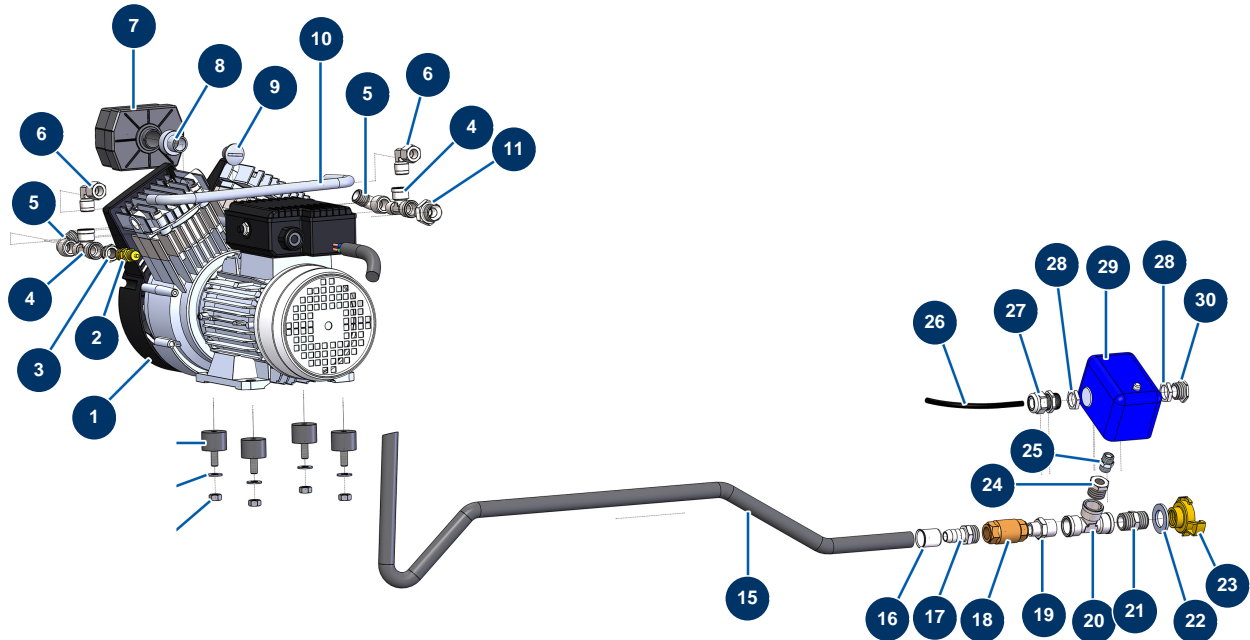

chichtungsset COMPACT PRO 55 TRI + Mischer MIXPRO 130 - 400V TETRA - Kompressor

Détails des pièces

Pos.	Référence	Désignation
1	14143	Zweizylinder-Kompressionskopf Oilless - 400V/50Hz dreiphasig
2	MI3G01300304	Sicherheitsventil 1/4" 3 bar
3	90242	Niederdruckreduktion 3/8" MännlichC x 1/4" WeiblichD
4	12530	Niederdruck T-Stück M3/8" x F3/8" x F3/8"
4	12530	Niederdruck T-Stück M3/8" x F3/8" x F3/8"
5	30120	Niederdruckbogen 90° 3/8" Männlich C x 3/8" Weiblich D
5	30120	Niederdruckbogen 90° 3/8" Männlich C x 3/8" Weiblich D
6	13696	Niederdruckbogen Spitzbogen M3/8" x 12/10"
6	13696	Niederdruckbogen Spitzbogen M3/8" x 12/10"
7	80052	Komplettlufffilter EUROPRO 36
8	M10529	Luffilterbefestigungshülse
9	M10528	Adapter, mit Gewinde 3/8"G
10	C23010	10

Pos.	Référence	Désignation
11	90872	Hochdrucknippel 1/2" Männlich D x 3/8" Männlich D
15	10229	Geflechtschlauch, verzinkt ø 12
16	10210	Mantelblech MAS 19
17	10225	Nippel 3/8" MC geriffelt ø 12
18	MI3G01300401	Rückschlagklappe 3/8"
19	80339	Niederdrucknippel 3/8" Männlich C x 1/2" Männlich C
20	12105	Niederdruck T-Stück F1/2" x F1/2" x F1/2"
21	30369	Niederdrucknippel 1/2" Männlich C x 1/2" Männlich C
22	10141	Schmale Unterlegscheibe ø 20 Edelstahl
23	13577	Geka-Anschluss mit Innengewinde 1/2"
24	30119	Niederdruckreduktion 1/2" MännlichC x 1/4" WeiblichD
25	90844	Niederdrucknippel 1/4" Männlich D x 1/4" Männlich D
26	11972	Stromkabel H05VV5F 3G0.75 grau pro Meter
27	11622	Stopfbuchse Kunststoff grau M 20
28	20051	Stopfbuchsenmutter Kunststoff grau M 20
28	20051	Stopfbuchsenmutter Kunststoff grau M 20
29	20197	Druckschalter Luft NC männlich 1/4
30	80443	Elektrischer Verschluss von IM 20