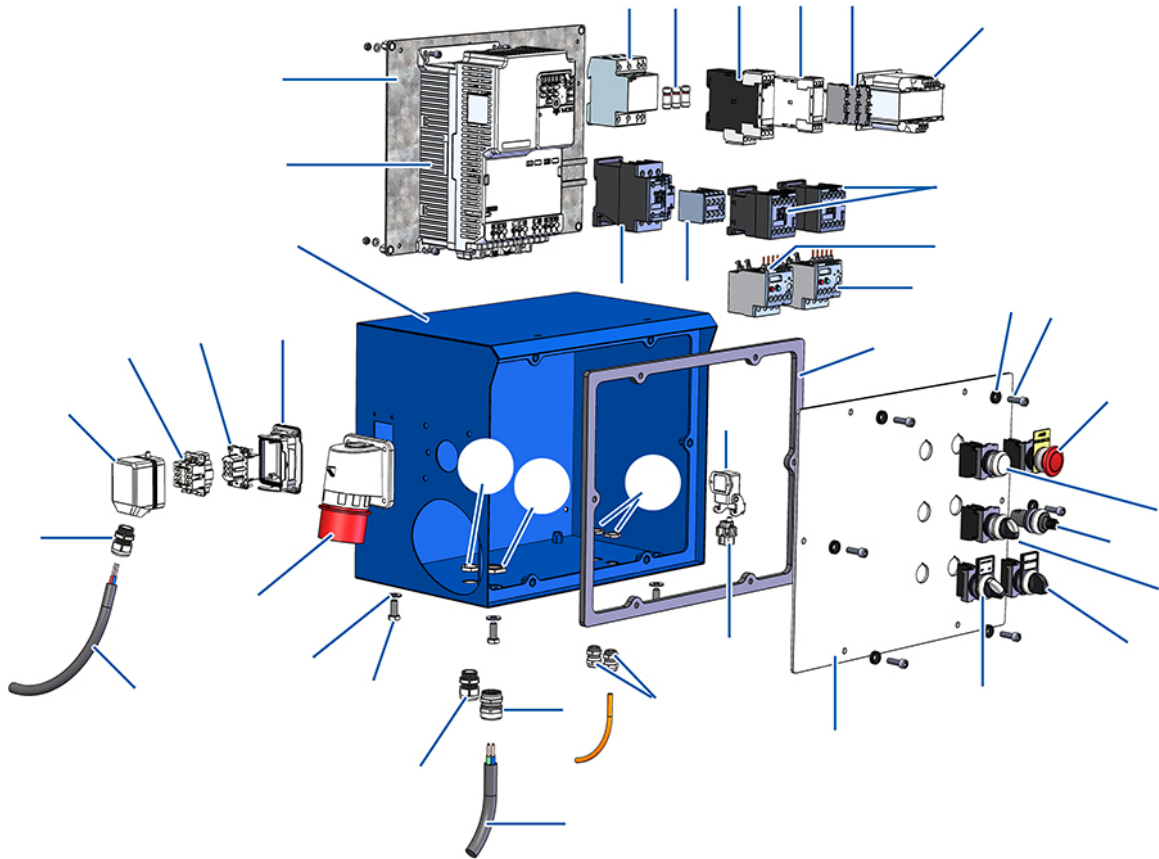

ensemble à enduire COMPACT PRO 55 TRI + malaxeur MIXPRO 130 - 400V TETRA - Coffret élec

Détails des pièces

Pos.	Référence	Désignation
------	-----------	-------------