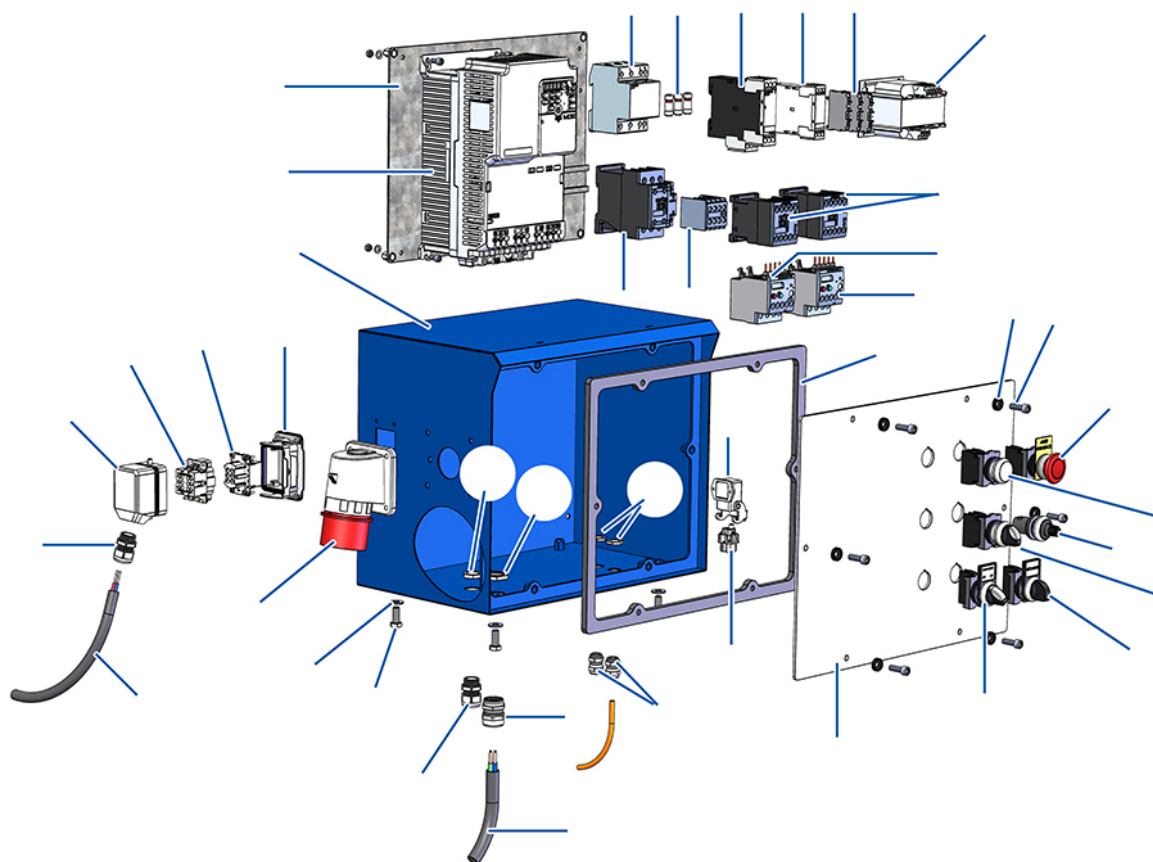

## COMPACT PRO 55 TRI + MIXPRO 130 spraying set - 400V TETRA - Electrical box

### Détails des pièces

| Pos. | Référence | Désignation |
|------|-----------|-------------|
|------|-----------|-------------|