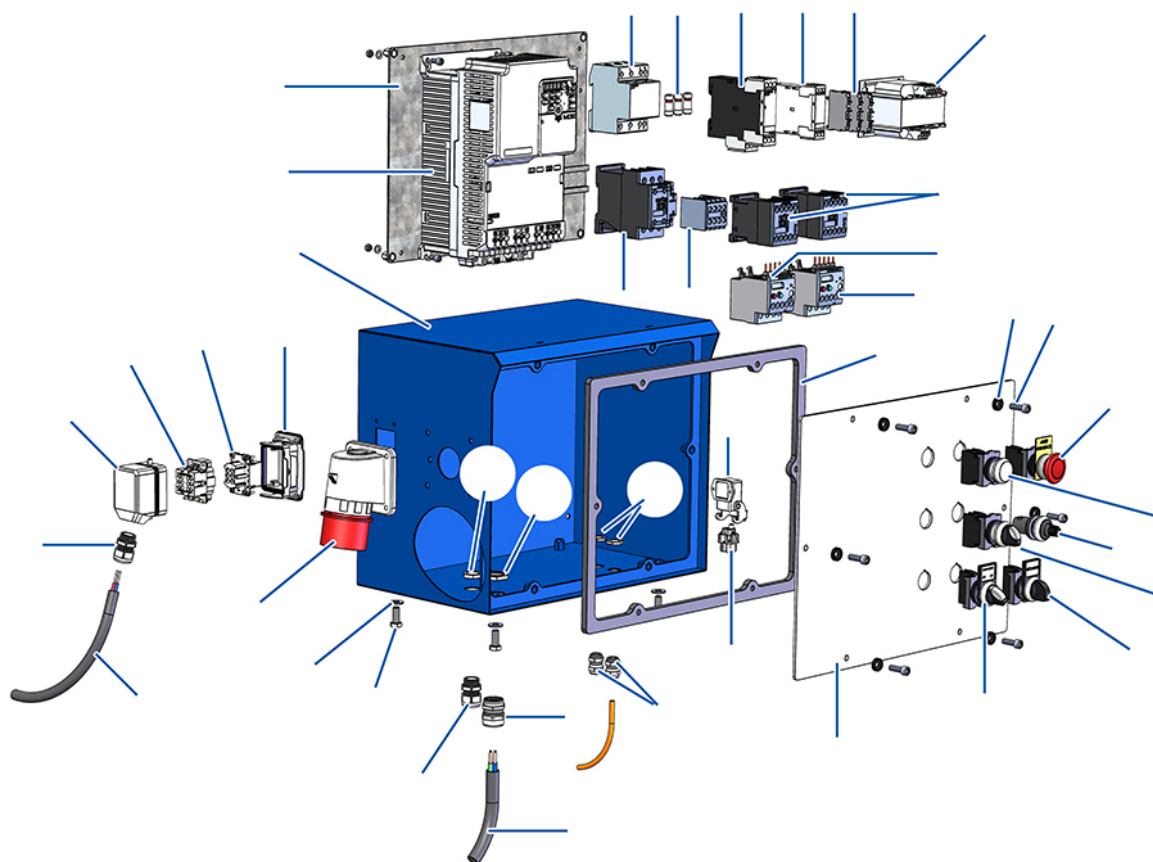

Montagekit COMPACT PRO 55 TRI + Mischer MIXPRO 130 - 400V TETRA - Elektrischer Schrank

Détails des pièces

Pos.	Référence	Désignation
------	-----------	-------------