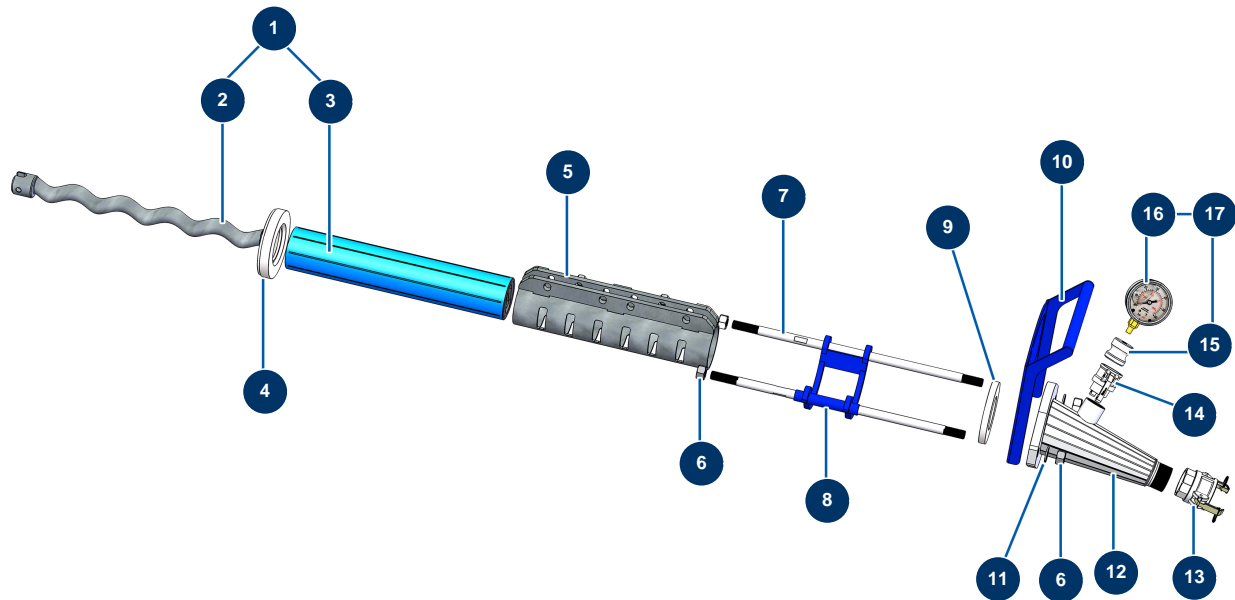

COMPACT PRO 55 TRI + MIXPRO 130 spraying set - 400V TETRA - Pump

Détails des pièces

Pos.	Référence	Désignation
1	30905	EUROPRO MAP 11 JUMBO pump rotor/stator kit
2	MI7009008800	EUROPRO JUMBO pump rotor
3	MI3F00503800	EUROPRO JUMBO SX 8 slits pump stator
4	20156	
5	C20766	MAP10 clamping jacket - CP60 V17
6	12473	M 20 nut
6	12473	M 20 nut
7	M10281	595 mm fastening tie rod for CP 60
8	C22375	8
9	20157	
10	C22880	10
11	10141	∅ 20 inox narrow washer
12	C22884	

Pos.	Référence	Désignation
13	12364	2" camlock steel coupling, inner threaded 2" - CP 60
14	20070	1"1/4 camlock steel coupling, outer threaded 1"1/4
15	20062	X-PRO machine manometer adapter
16	20154	Oil radial manometer 1/2" conical 100 mm - 0 to 60 bar
17	20173	