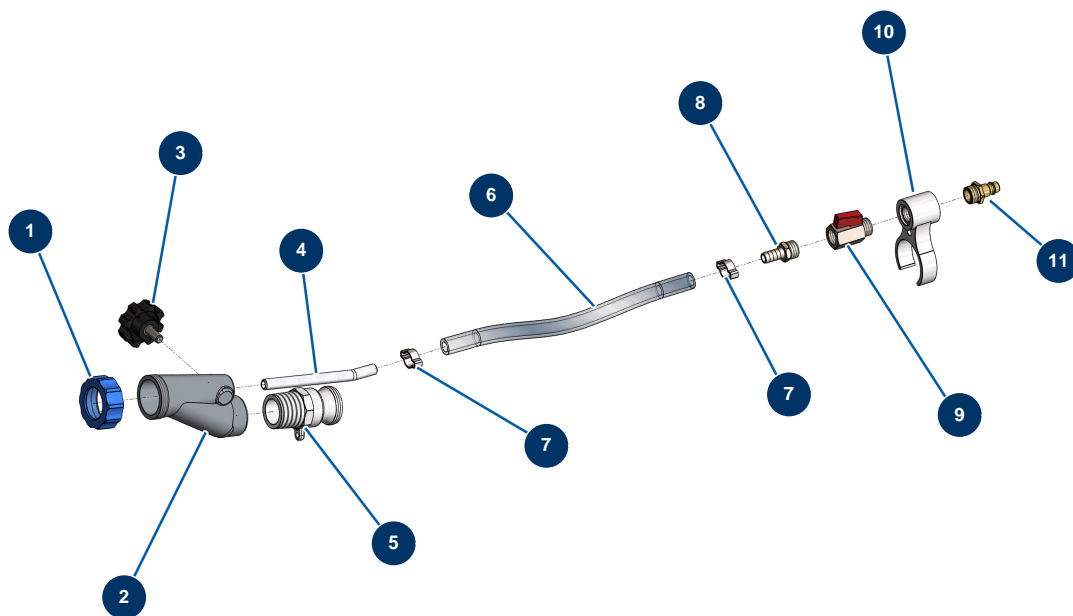

Lance projection CLASSIC seule, buse clipsée - Vue générale

Détails des pièces

Pos.	Référence	Désignation
1	11817	Bague lance mortier bleue
2	12725	Corps usiné lance Alu taraudé 1"
3	11514	Volant plastique M8 x 20
4	M10326	Injecteur air nu lance - CP 60
5	70008	Adaptateur fileté 1" pour 8-14 et 24P
6	50003	Tuyau air cristal armé ø 10 x 16 au mètre
7	80429	Collier oreille 15 x 18
7	80429	Collier oreille 15 x 18
8	80325	Raccord fileté 3/8" cannelé ø 10
9	30136	Vanne mini lux 3/8"
10	11506	Circlip de jonction lance façadier
11	70044	Raccord rapide mâle fileté 3/8"