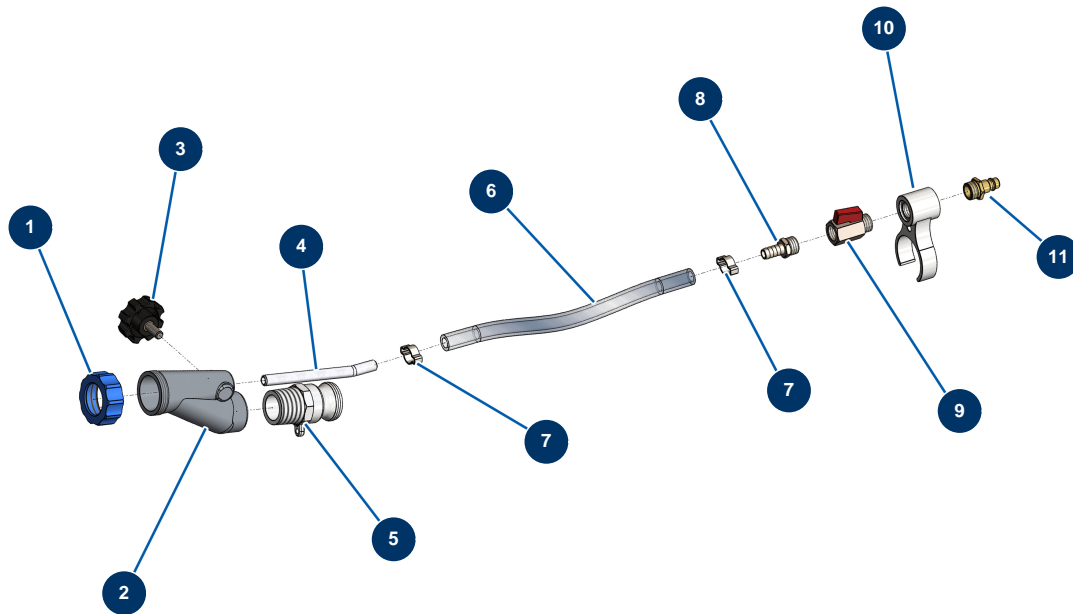

Allgemeine Ansicht

Détails des pièces

Pos.	Référence	Désignation
1	11817	Lanzenring Mörtel blau
2	12725	Bearbeiteter Alulanzenkörper mit Gewinde 1"
3	11514	Kunststofflenkrad M8 x 20
4	M10326	Blanker Luftinjektor ohne Lanze - CP 60
5	70008	Gewindeadapter 1" für 8-14 und 24P
6	50003	Luftschlauch armierter Kristall ø 10 x 16 am Meter
7	80429	Ohrschele 15 x 18
7	80429	Ohrschele 15 x 18
8	80325	Gewindeanschluss 3/8" geriffelt ø 10
9	30136	Miniventil lux 3/8"
10	11506	Verbindungsklammern Lance Façadier
11	70044	Schnellanschluss Stecker mit Gewinde 3/8"