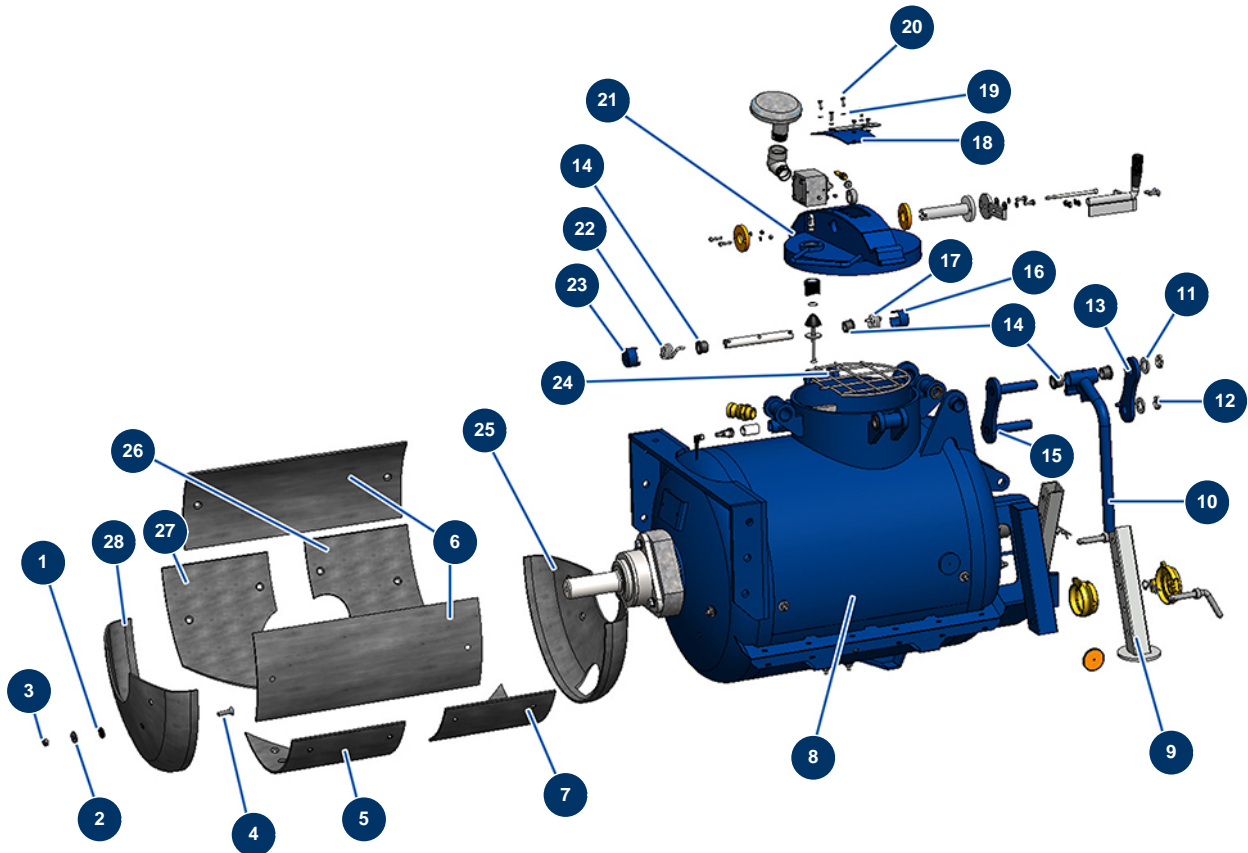

Trockenestrichmaschine X-SCREED D60 - stage V 42kW - Mischerbehälter RF2

Détails des pièces

Pos.	Référence	Désignation
1	20633	1
2	30293	Große Unterlegscheibe ø 10 Edelstahl
3	60013	Mutter M 10 Nylstop
4	14499	Senkkopfschraube 10 x 40
5	C23206	X-SCREED Untere vorne Verschleißplatte
6	C23218	X-SCREED Obere Verschleißplatte
7	C23205	X-SCREED hintere untere Verschleißplatte
8	20500	8
9	C23157	9
10	C23200	10
11	10142	Schmale Unterlegscheibe ø 25 Edelstahl
12	20436	12
13	C23199	13

Pos.	Référence	Désignation
14	20339	
14	20339	
15	C23198	15
16	C23197	16
17	20275	
18	C23194	18
19	70087	Schmale Unterlegscheibe ø 6 Edelstahl
20	14539	THEF-Schraube 6 x 20
21	C23193	21
22	20276	
23	C23196	23
24	C23195	24
25	C23202	Verschleißplatte X-SCREED
26	C23203	X-SCREED hinterer unterer Verschleißplatte Auslass
27	C23204	Verschleißplatte unterer Auslass X-SCREED
28	C23201	Verschleißplatte Ende X-SCREED