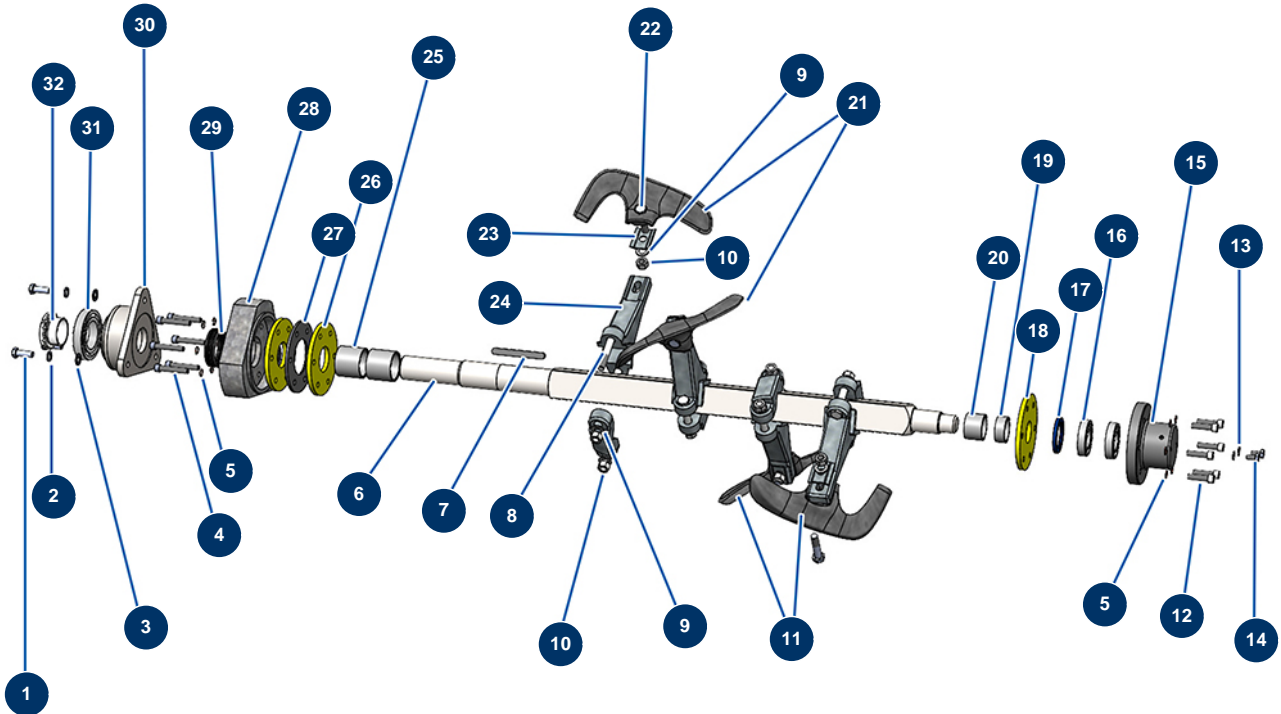

Trockenstrichmaschine X-SCREED D60 - stage V 42kW - Achse Mischerbehälter

Détails des pièces

Pos.	Référence	Désignation
1	12460	THEF-Schraube 14 x 40
2	30286	Schmale Unterlegscheibe ø 14 Edelstahl
3	20293	Federringscheibe 127 ø 14
4	20360	4
5	20109	5
5	20109	5
6	20330	6
7	20738	7
8	20370	THEF-Schraube 16 x 110
9	30274	
9	20374	Federringscheibe 127 ø 16
10	80066	Mutter M 16
10	80066	Mutter M 16

Pos.	Référence	Désignation
11	20219	Linker Mischerflügel X-SCREED D60
12	12782	12
13	30280	Schmale Unterlegscheibe ø 10 Edelstahl
14	12446	THEF-Schraube 10 x 20
15	20319	
16	20277	16
17	20278	
18	20223	
19	20279	19
20	20280	20
21	20218	Rechte Mischerschaufel X-SCREED D60
22	20369	THEF-Schraube 16 x 70
23	20259	
24	20221	Blattflansch Mischer X-SCREED D60
25	20281	
26	20222	
27	20317	27
28	20318	
29	20282	
30	20283	
31	20286	31
32	20285	