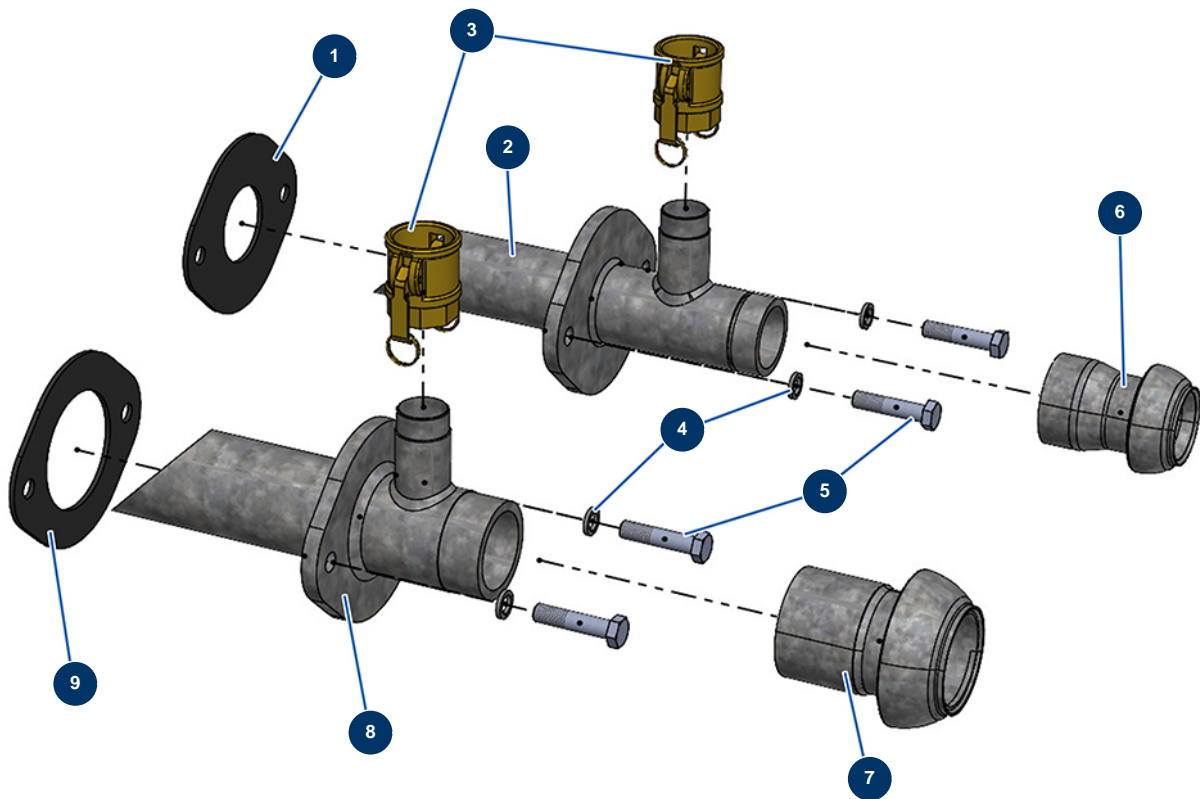

Trockenestrichmaschine X-SCREED D60 - stage V 42kW - Produktausgänge

Détails des pièces

Pos.	Référence	Désignation
1	20461	
2	20327	
3	12376	Nockenkupplung Stahl 1"1/4 Innengewinde 1"1/2 - CP 60
4	20374	Federringscheibe 127 ø 16
5	20369	THEF-Schraube 16 x 70
6	20450	
7	20451	
8	20326	8
9	20462	9