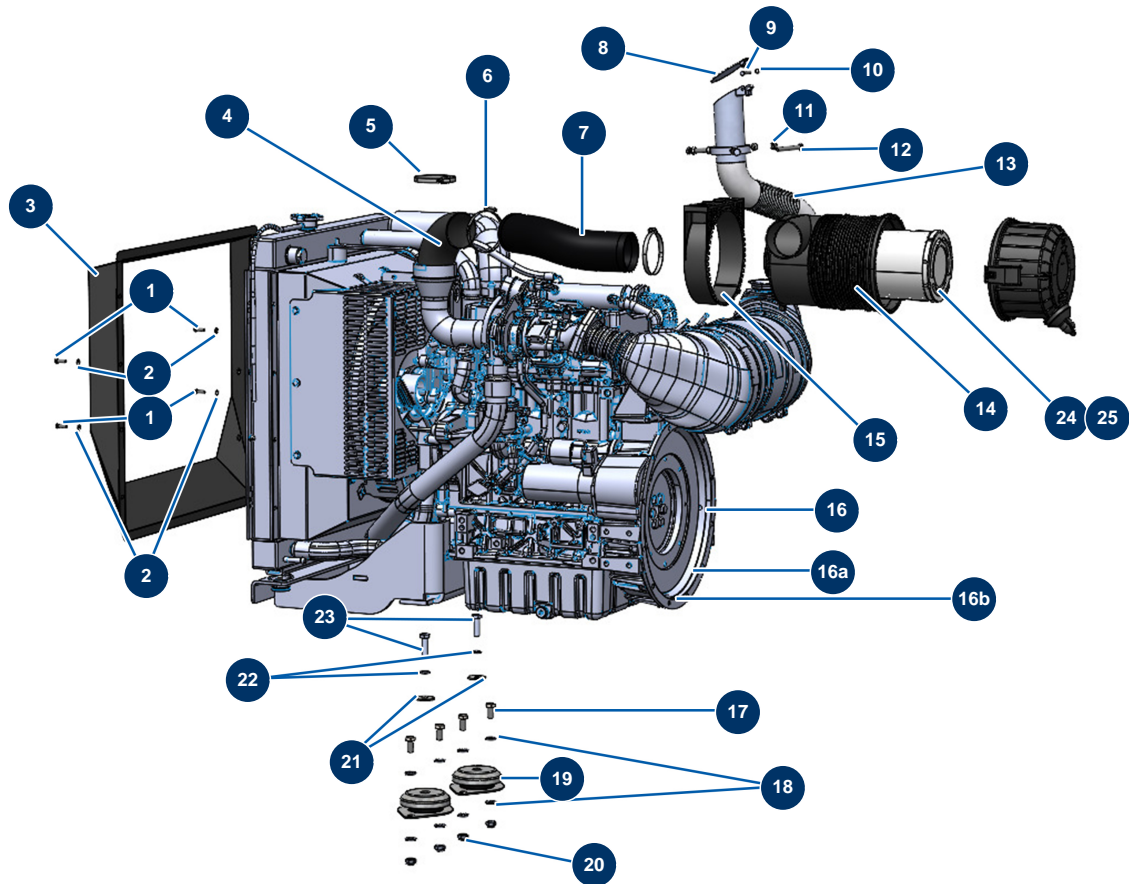

Trockenestrichmaschine X-SCREED D60 - stage V 42kW - Motor

Détails des pièces

Pos.	Référence	Désignation
1	14539	THEF-Schraube 6 x 20
1	14539	THEF-Schraube 6 x 20
2	70087	Schmale Unterlegscheibe ø 6 Edelstahl
2	70087	Schmale Unterlegscheibe ø 6 Edelstahl
3	C23169	3
4	20386	
5	20385	
6	20484	
7	20357	
8	C23103	8
9	20602	THEF-Edelstahlschraube 5 x 40
10	11880	Mutter M 5 Nylstop
11	14075	Mutter M 8 Inox

Pos.	Référence	Désignation
12	12450	THEF-Schraube 8 x 60
13	C23239	13
14	20271	
15	20272	
16	20021	16
16a	20735	16a
16b	20736	16b
17	12251	THEF-Schraube 12 x 25
18	30281	Schmale Unterlegscheibe ø 12 Edelstahl
19	20265	Silentblock Motorplatte X-SCREED
20	10051	Mutter M 12 Nylstop
21	30294	Große Unterlegscheibe ø 12 Edelstahl
22	12462	Federringscheibe ø 12
23	12928	THEF-Schraube 12 x 40
24	20869	24
25	20870	25