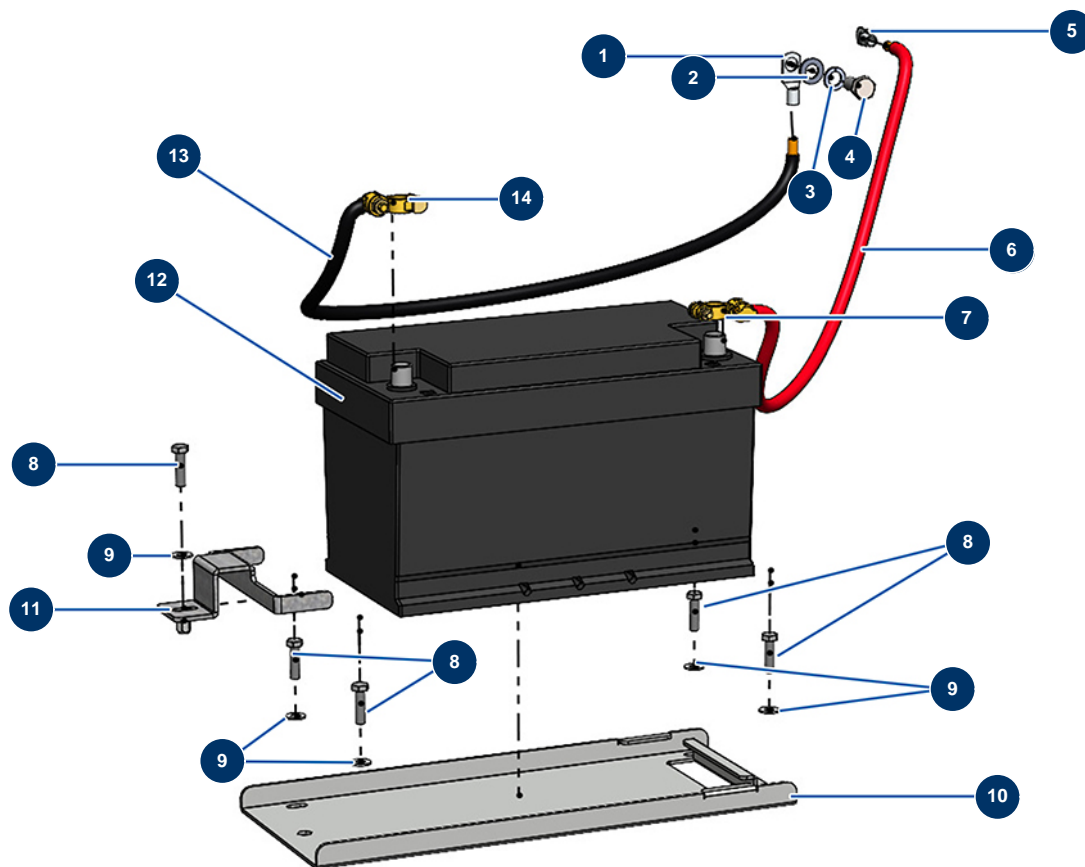

Trockenestrichmaschine X-SCREED D60 - stage V 42kW - Batterie

Détails des pièces

Pos.	Référence	Désignation
1	20250	Lötöse an Draht 35 mm ² durchbohrt ø 12
2	30281	Schmale Unterlegscheibe ø 12 Edelstahl
3	12462	Federringscheibe ø 12
4	12251	THEF-Schraube 12 x 25
5	20249	Lötöse an Draht 35 mm ² durchbohrt ø 8
6	20233	Batteriekabel rot 35 mm ² pro Meter
6	20233	Batteriekabel rot 35 mm ² pro Meter
7	14572	Batteriekabelschuh automatischer Verschluss + rot
8	11544	THEF-Schraube 8 x 25
8	11544	THEF-Schraube 8 x 25
8	11544	THEF-Schraube 8 x 25
9	30292	Große Unterlegscheibe ø 8 Edelstahl
9	30292	Große Unterlegscheibe ø 8 Edelstahl

Pos.	Référence	Désignation
9	30292	Große Unterlegscheibe ø 8 Edelstahl
10	C23165	10
11	C23248	11
12	20257	Batterie 110 Ah (+D)
13	20234	Batteriekabel schwarz 35 mm ² pro Meter
14	14573	Batteriekabelschuh automatischer Verschluss - blau