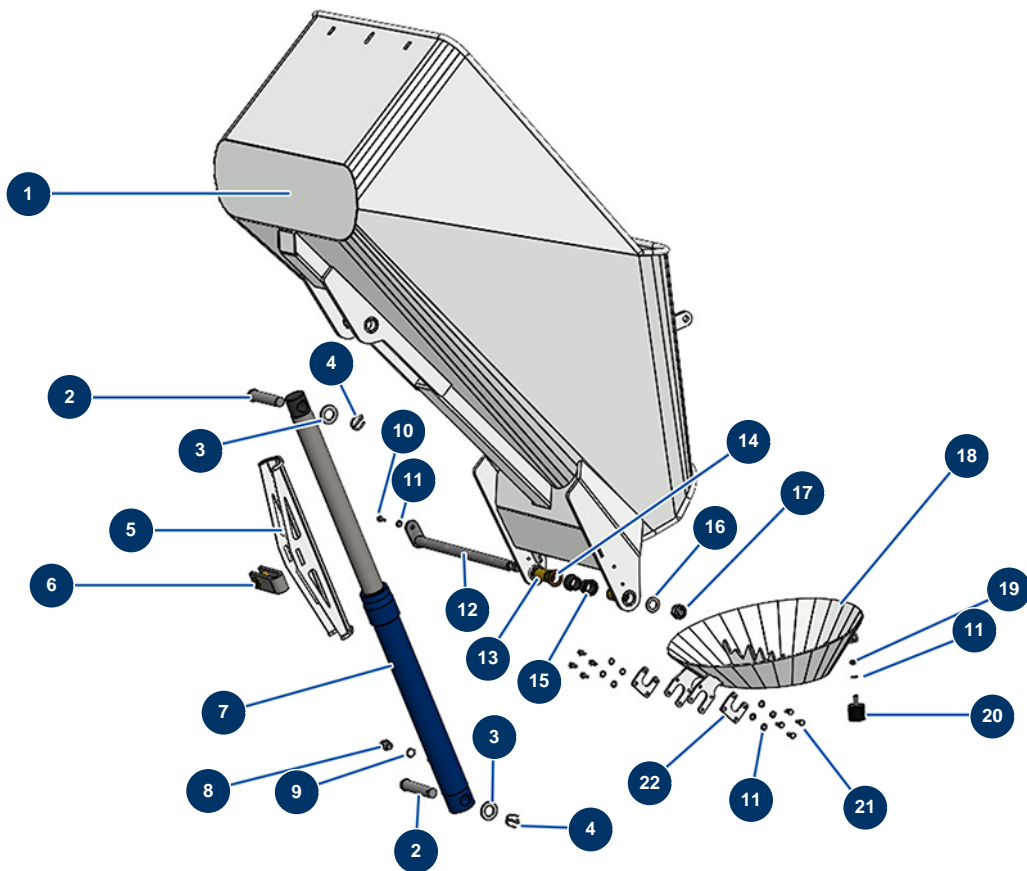

Trockenestrichmaschine X-SCREED D60 - stage V 42kW - Trichter

Détails des pièces

Pos.	Référence	Désignation
1	C23183	1
2	20321	
2	20321	
3	10142	Schmale Unterlegscheibe ø 25 Edelstahl
3	10142	Schmale Unterlegscheibe ø 25 Edelstahl
4	20436	4
4	20436	4
5	C23252	5
6	20599	
7	20274	7
8	80276	Mamelon HP 3/8" Männlich D x 3/8" Männlich C
9	91031	Stahldichtung für die Lippenhohlschraube 3/8"
10	30273	THEF-Schraube 8 x 20

Pos.	Référence	Désignation
11	30256	Schmale Unterlegscheibe ø 8 Edelstahl
11	30256	Schmale Unterlegscheibe ø 8 Edelstahl
11	30256	Schmale Unterlegscheibe ø 8 Edelstahl
12	20320	
13	20322	
14	20324	14
15	20339	
16	10141	Schmale Unterlegscheibe ø 20 Edelstahl
17	20364	17
18	C23184	18
19	90127	Mutter M 8 Nylstop
20	90767	Widerlager ø 40 x 35 M10
21	30295	THEF-Schraube 8 x 16
22	C23185	22