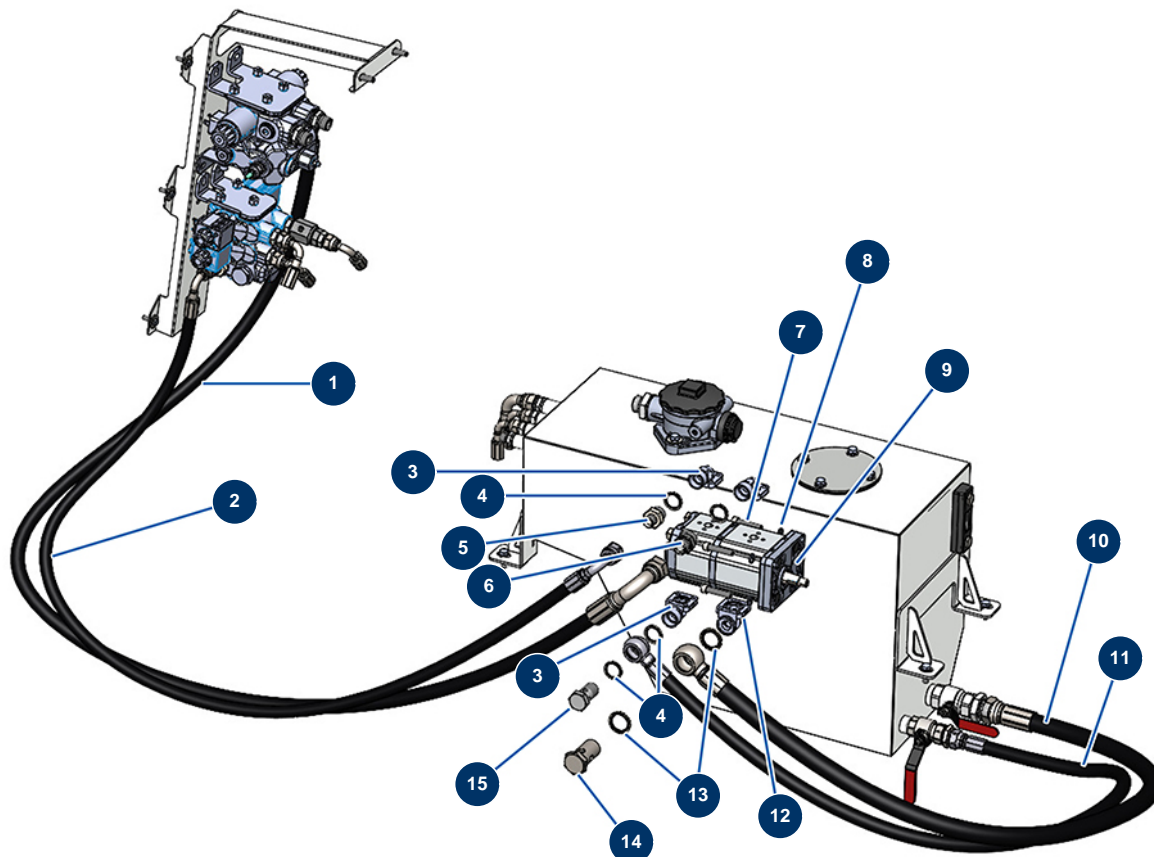

Trockenstrichmaschine X-SCREED D60 - stage V 42kW - Hydraulische Pumpe

Détails des pièces

Pos.	Référence	Désignation
1	20583	1
2	20584	2
3	20135	
3	20135	
4	91032	Stahldichtung für die Lippenhohlschraube 1/2"
4	91032	Stahldichtung für die Lippenhohlschraube 1/2"
5	90872	Hochdrucknippel 1/2" Männlich D x 3/8" Männlich D
6	90627	Hochdrucknippel 1/2" Männlich D x 1/2" Männlich D
7	12246	Zylinderkopfschraube 8 x 40
8	80269	Federringscheibe ø 8
9	20131	
10	20581	10
11	20582	11

Pos.	Référence	Désignation
12	20136	
13	12573	Stahldichtung für die Lippenhohlschraube 3/4"
14	13307	Bohrkopfschraube 3/4 HP
15	13285	Bohrkopfschraube 1/2 ø 21