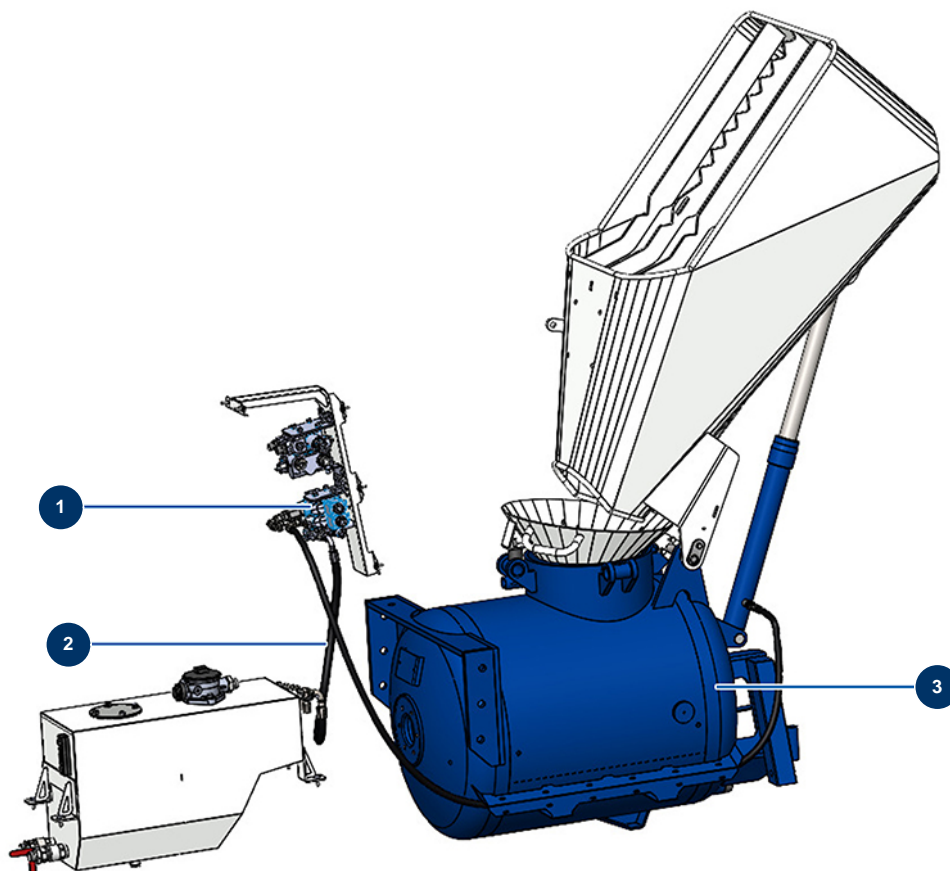

## X-SCREED D60 dry screed machine - stage V 42kW - Hoses hopper

### Détails des pièces

Pos.	Référence	Désignation
1	20137	1
2	20595	2
3	20590	3